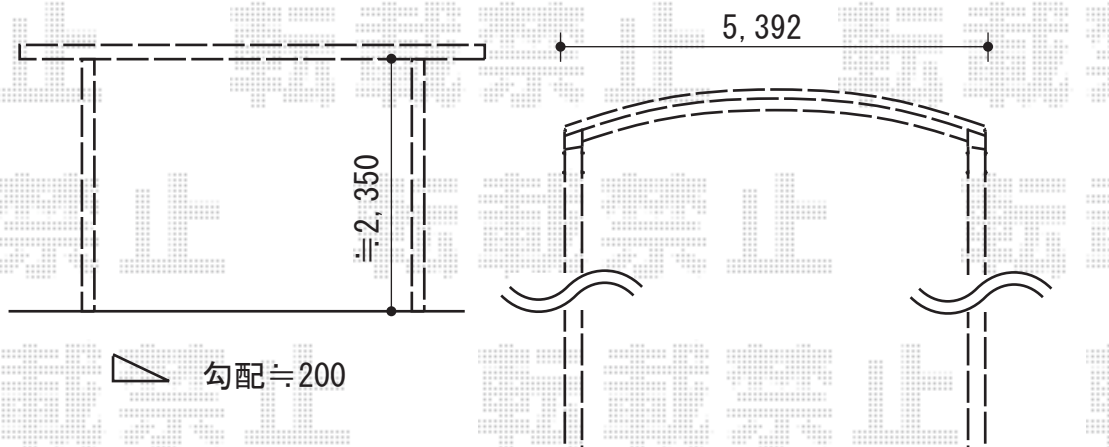

カーポート 施工概略図

YKK AP レイナツインポートグラン 積雪~20cm対応
幅= 5,392mm
奥行= 5,052mm
色：【未定】
屋根材： 熱線遮断ポリカーボネート（アースブルーマット調）
柱仕様： ハイルフ柱仕様（有効高 約2,350mm）

担当者

酒井