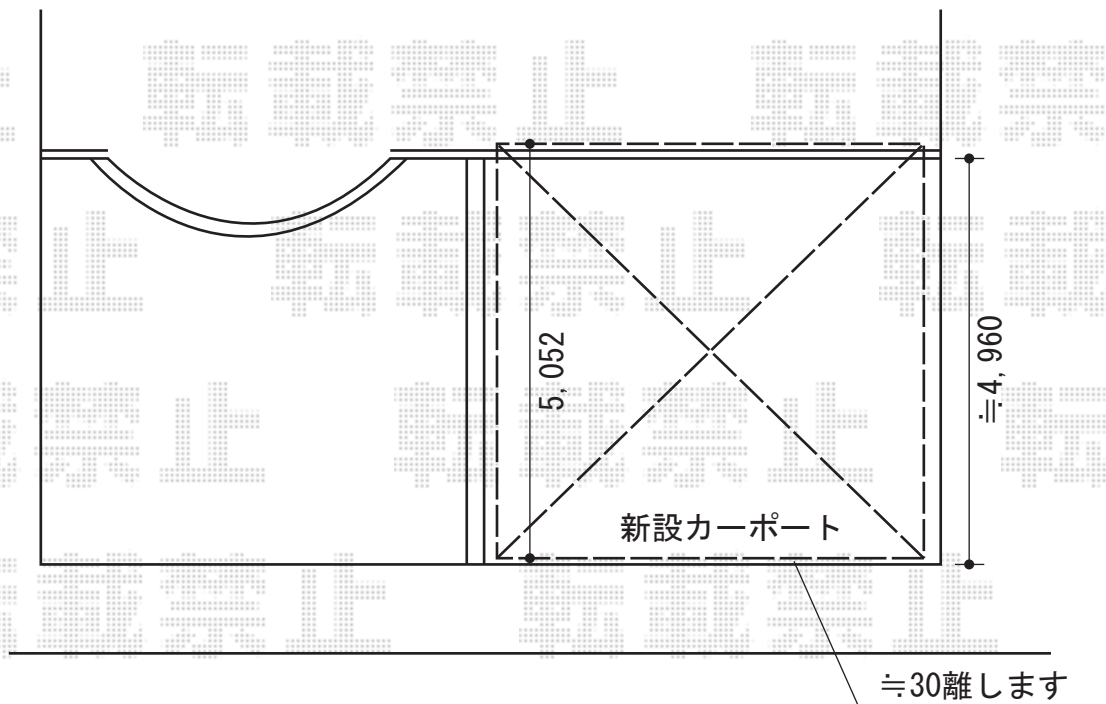

カーポート 施工概略図

YKK AP レイナツインポートグラン 積雪~20cm対応
幅= 5,392mm
奥行= 5,052mm
色：【未定】
屋根材： 熱線遮断ポリカーボネート（アースブルーマット調）
柱仕様： ハイルフ柱仕様（有効高 約2,350mm）

担当者

酒井