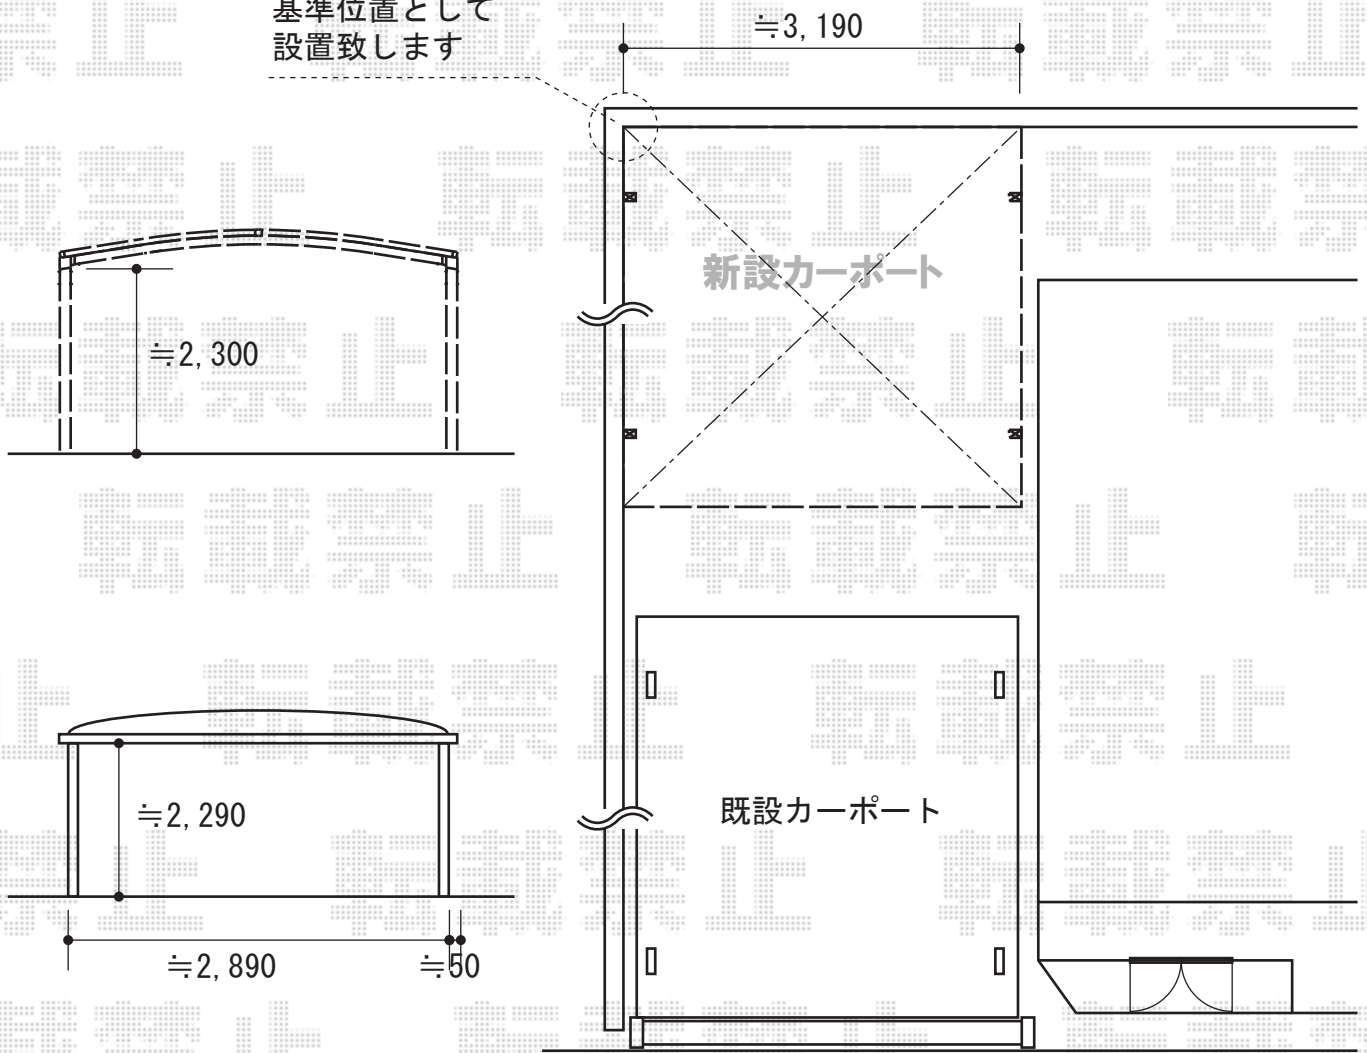

カーポート工事 施工概略図

YKK AP レイナワンポートグラン 積雪~20cm対応
幅= 3,034mm
奥行= 5,768mm
色: カームブラック
屋根材: 熱線遮断ポリカーボネート (アースブルーマット調)
柱仕様: ハイルーフ柱仕様 (有効高 約2,300mm)

外観左奥いっばいを
基準位置として
設置致します

担当者

塚田