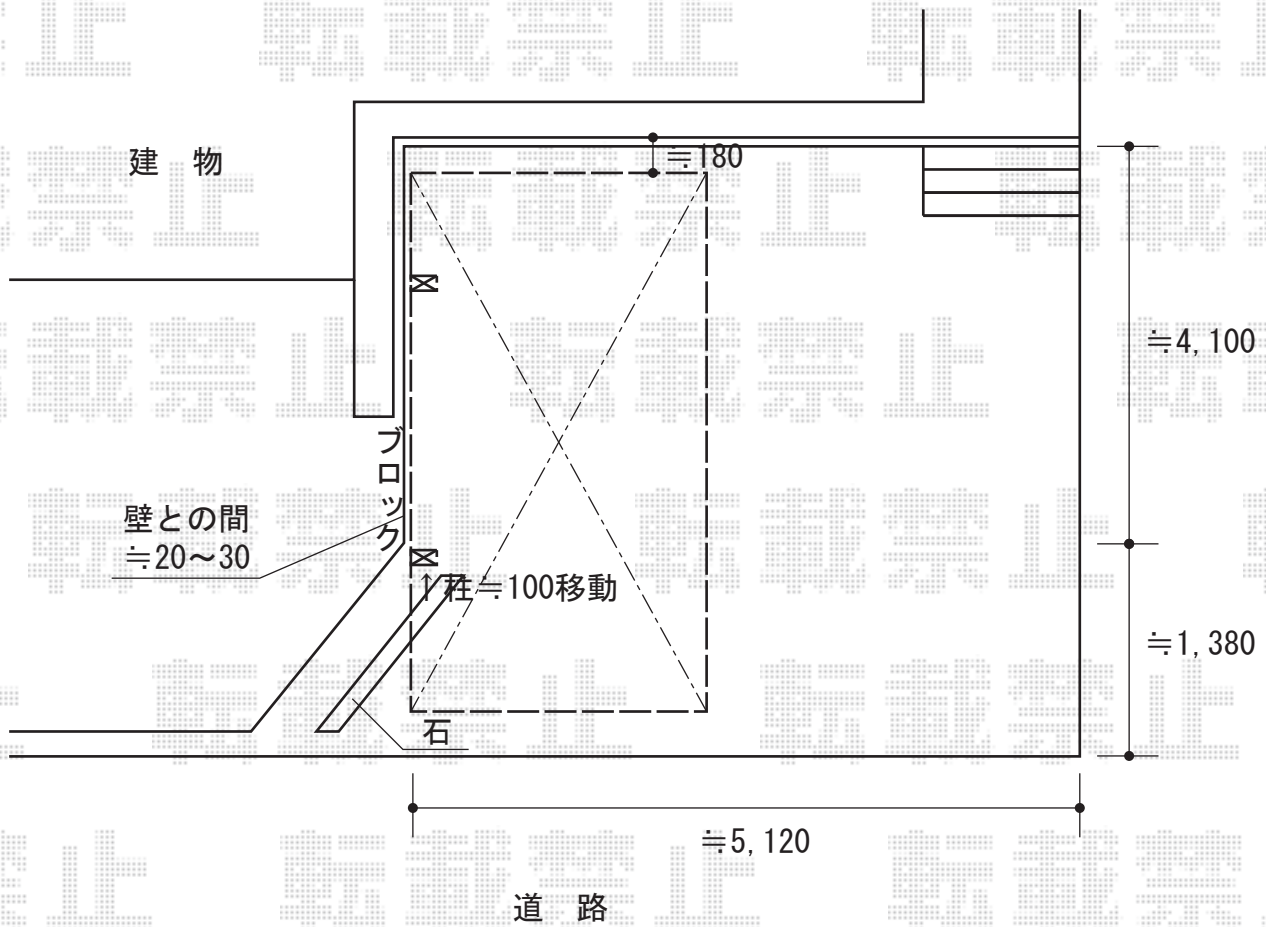

カーポート 施工概略図

トステム カーポートシグマIII 積雪～20cm対応
幅= 2,701mm
奥行= 4,980mm
色： シャイングレー
屋根材： 熱線吸収ポリカーボネート（ライトブルーマット調）
柱仕様： ロング柱23仕様（有効高 約2,300mm）

2014-7-227087

担当者

谷

エクスショップ

現場状況や作図制限により概略図の内容と多少の違いが生じることがございます。
施工時は、現場優先とさせて頂きたく思いますので、お立会い頂き、最終のご指示のほど、何卒、宜しくお願い致します。
全ての著作権はエクスショップに帰属します。当社とのお取引目的以外の使用・複製・転載は如何なる場合も禁止しております。