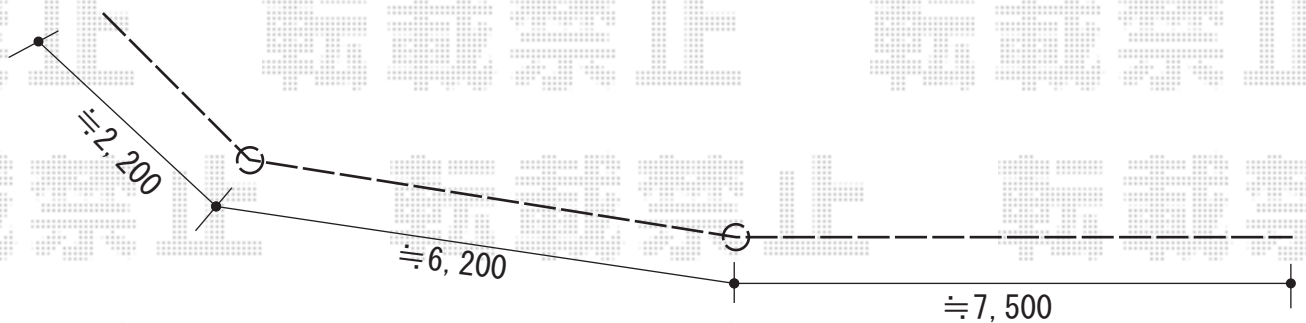

サイクルポート・フェンス 施工概略図

トステム レークパークシグマIII オープンタイプ 積雪~20cm対応
幅= 2,103mm
奥行= 2,862mm
色: ブロンズ
屋根材: 【色未定】ポリカーボネート (ブラウン)
柱仕様: 標準柱仕様 (有効高 約1,800mm)

TOEX ハイサモア フリーポールタイプ
本体1枚 (W×H) = (1,972×800mm) × 9枚
柱仕様: T-8×13本
エンドキャップ×1セット
コーナー継手セットA: T-8×2セット
色: ブロンズ

トステム レークパークシグマIII用 着脱式サポート 標準 1本入×2
色: ブロンズ

担当者	谷岡