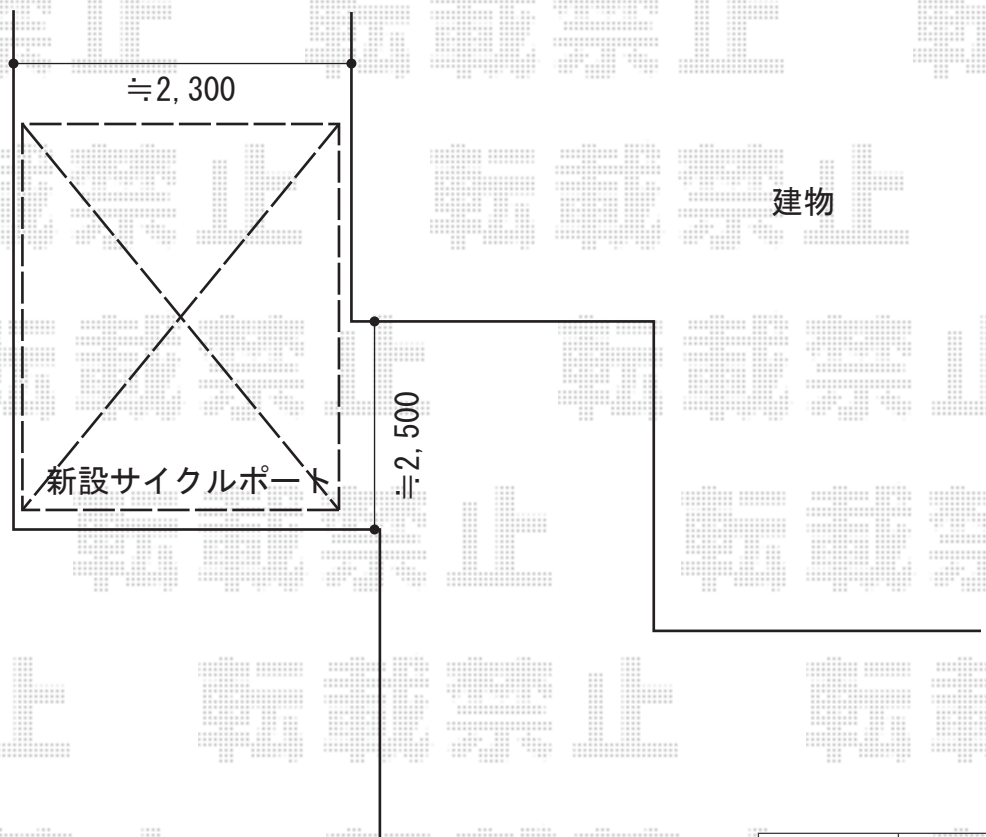

サイクルポート・フェンス 施工概略図

トステム レークパークシグマIII オープンタイプ 積雪~20cm対応
幅= 2,103mm
奥行= 2,862mm
色: ブロンズ
屋根材: 【色未定】ポリカーボネート (ブラウン)
柱仕様: 標準柱仕様 (有効高 約1,800mm)

TOEX ハイサモア フリーポールタイプ
本体1枚 (W×H) = (1,972×800mm) × 9枚
柱仕様: T-8×13本
エンドキャップ×1セット
コーナー継手セットA: T-8×2セット
色: ブロンズ

トステム レークパークシグマIII用 着脱式サポート 標準 1本入×2
色: ブロンズ

担当者	谷岡