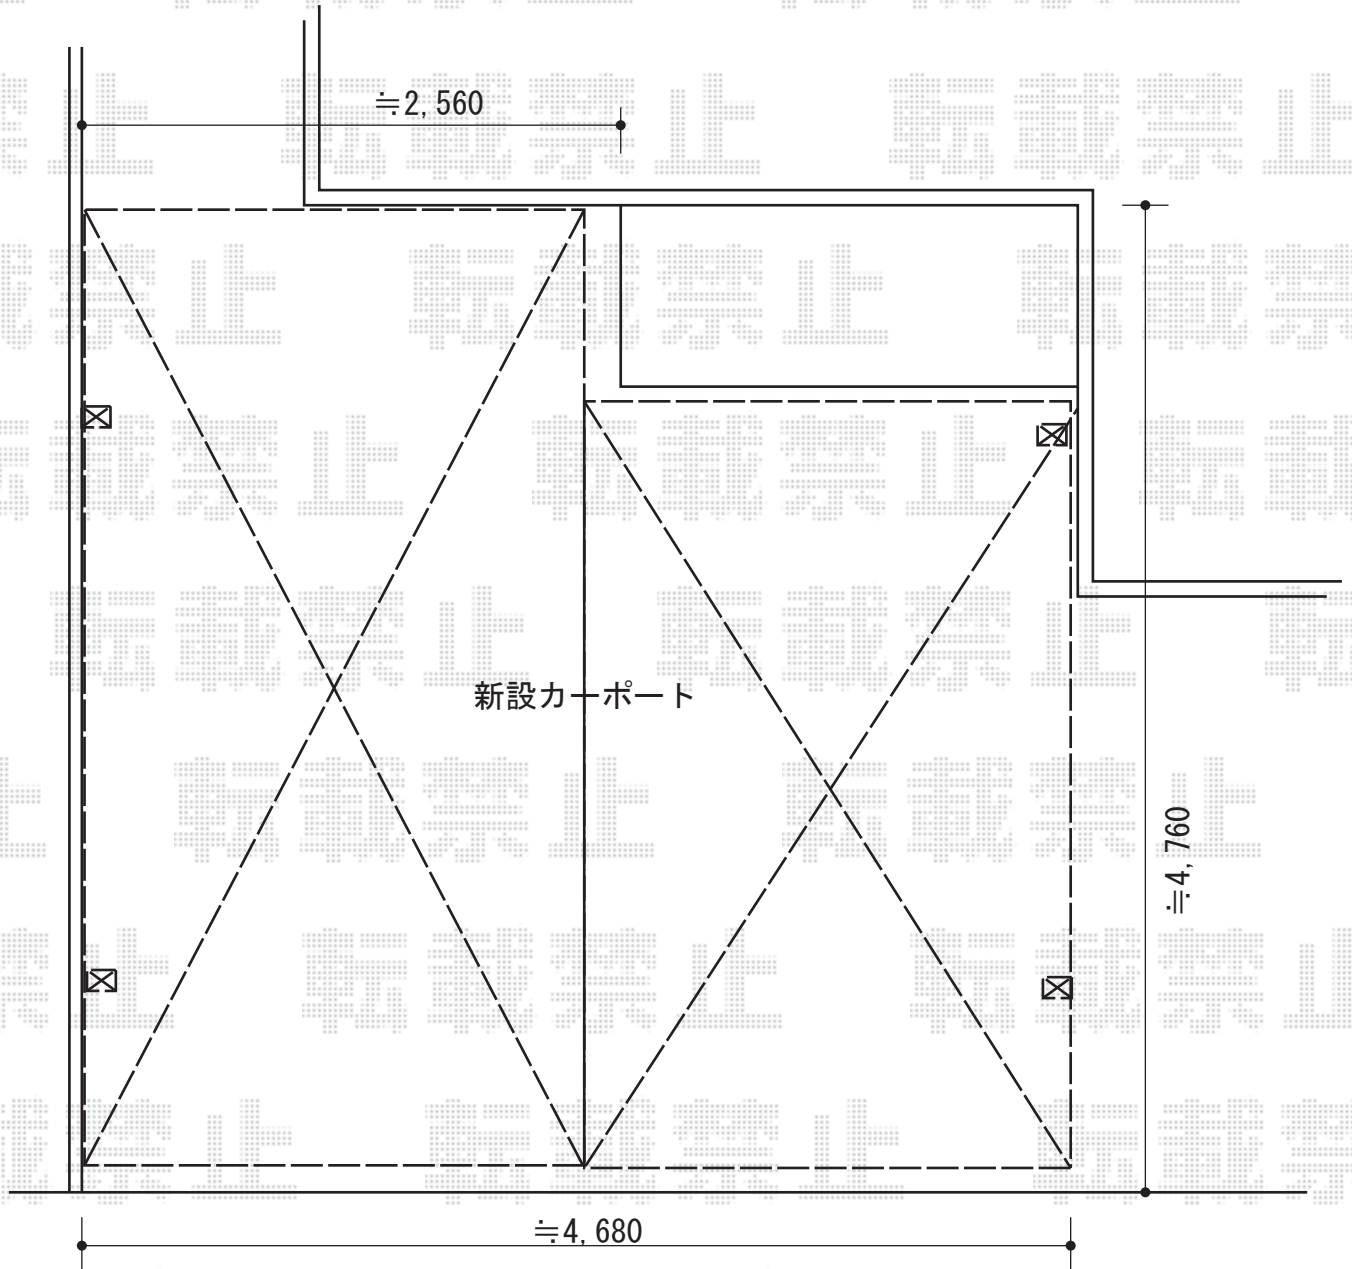

カーポート 施工概略図

YKK AP レイナポートグラン M合掌 積雪~20cm対応
幅= 4,814mm(24-24タイプ)
奥行= 5,052mm
色: プラチナステン
屋根材: 熱線遮断ポリカーボネート(クリアマット)
柱仕様: ハイロング柱仕様(有効高 約2,800mm)

担当者

塚田