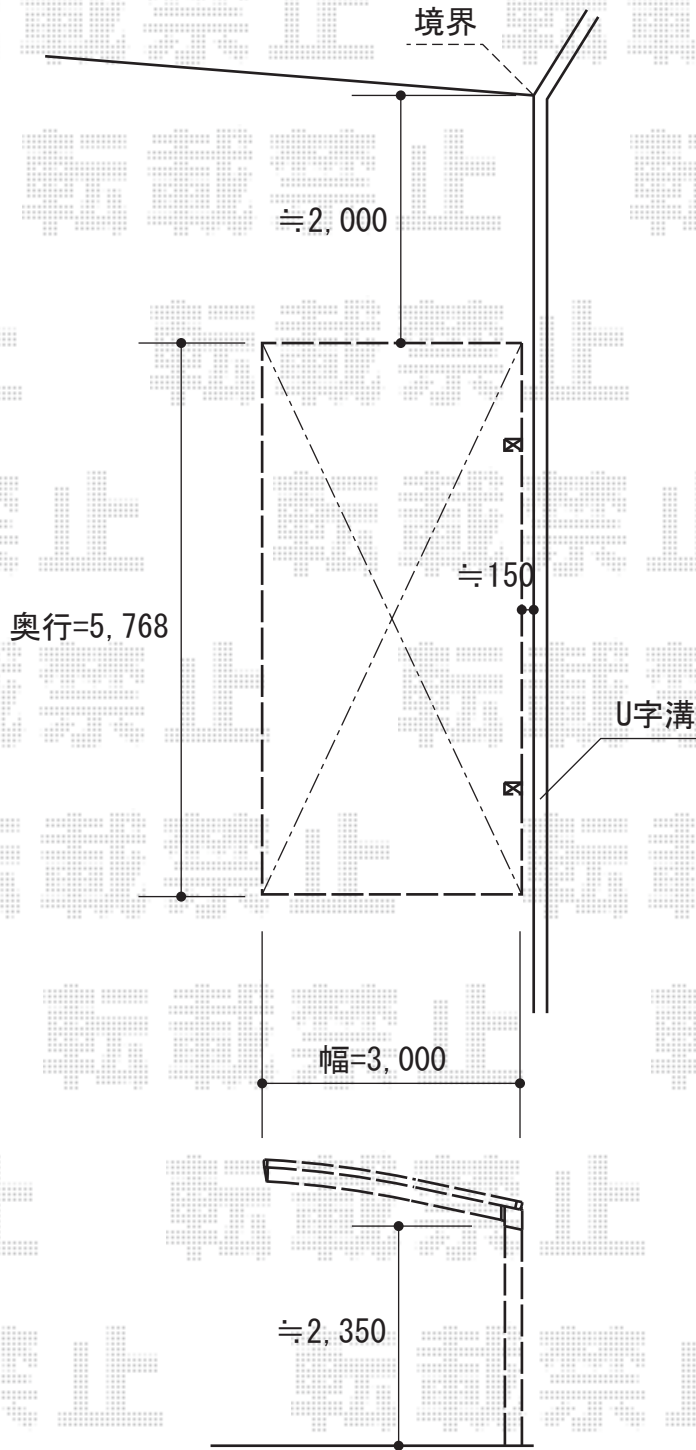

カーポート工事 施工概略図

YKK AP レイナポートグラン 積雪~20cm対応
幅= 3,000mm
奥行= 5,768mm
色: ホワイト
屋根材: ポリカーボネート (スモークブラウン)
柱仕様: ハイルフ柱仕様 (有効高 約2,350mm)

担当者

岩崎