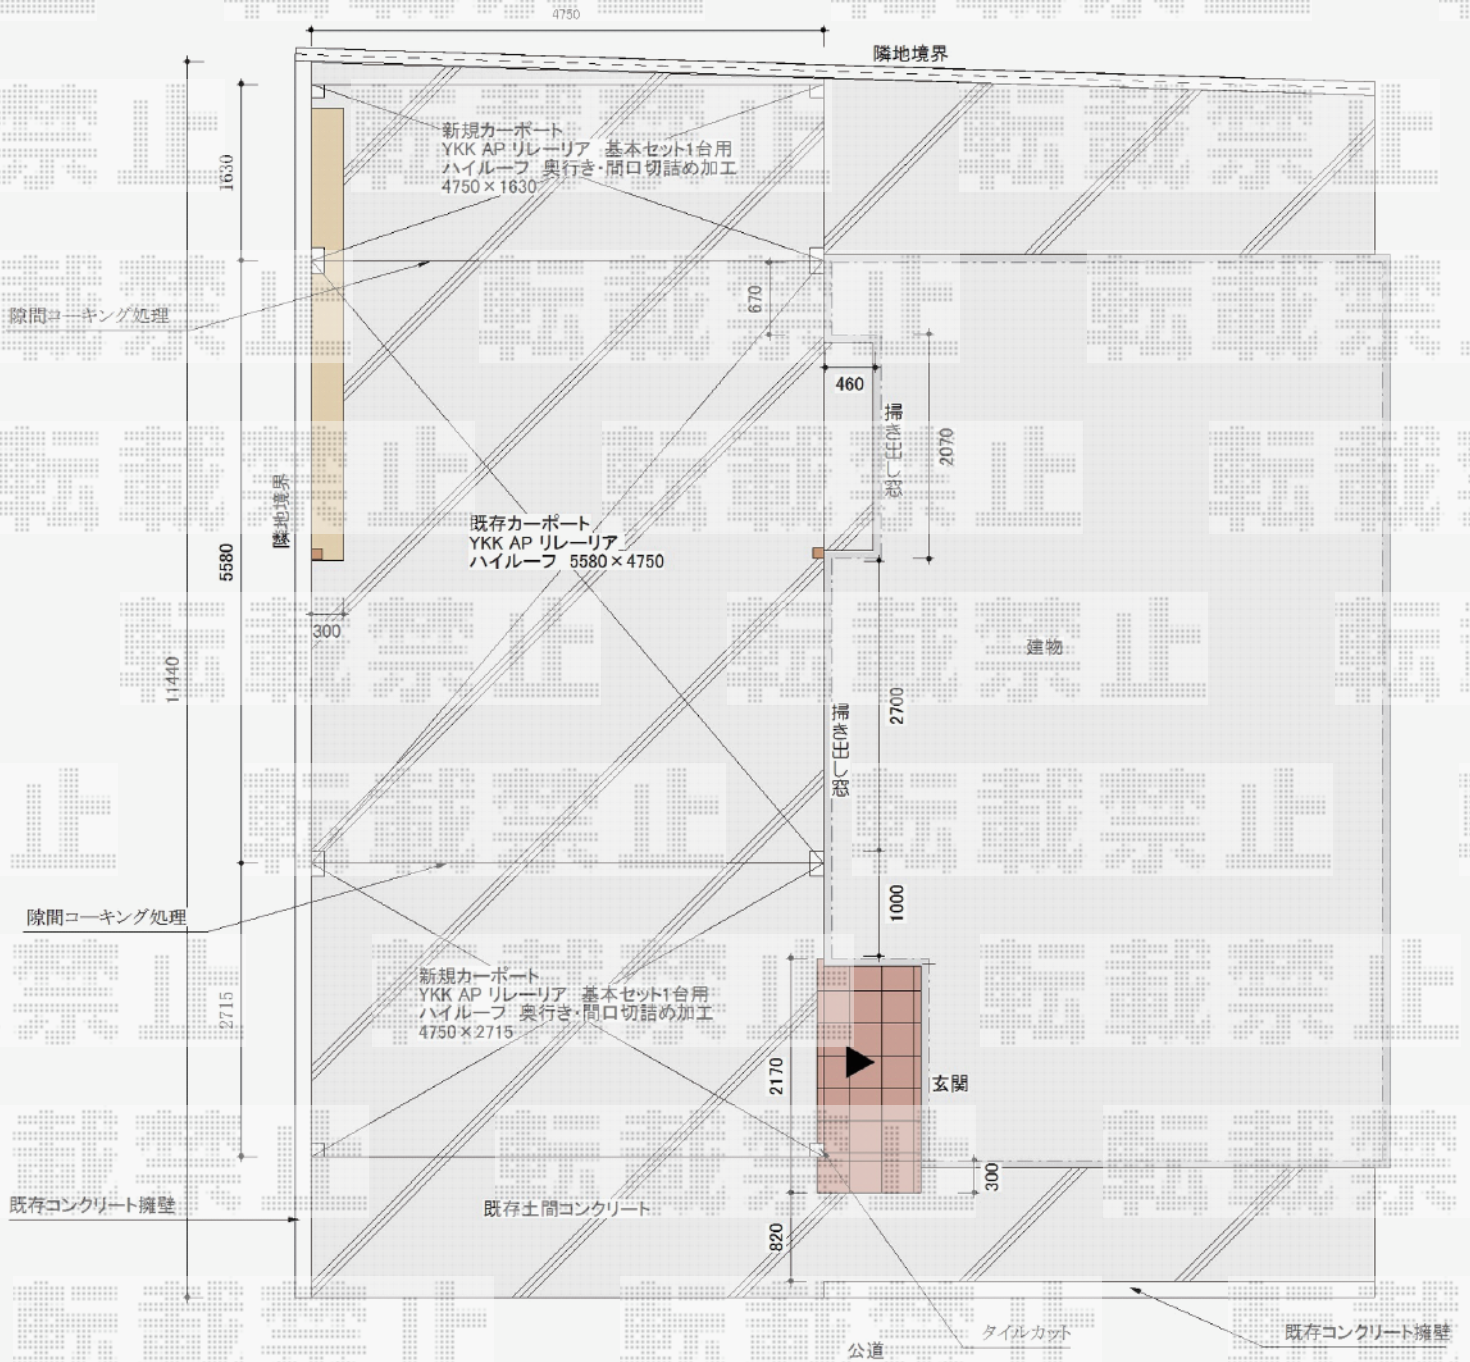

カーポート 施工概略図

YKK AP リレーリアカーポート 積雪～20cm対応
 幅= 2,850mm
 奥行= 5,580mm
 色： プラチナステン
 屋根材： 熱線遮断ポリカーボネート（アースブルーマット調）
 柱仕様： ハイルフ柱仕様（有効高 約3,000mm）
 台数： 2台

2014-5-227147

担当者

谷