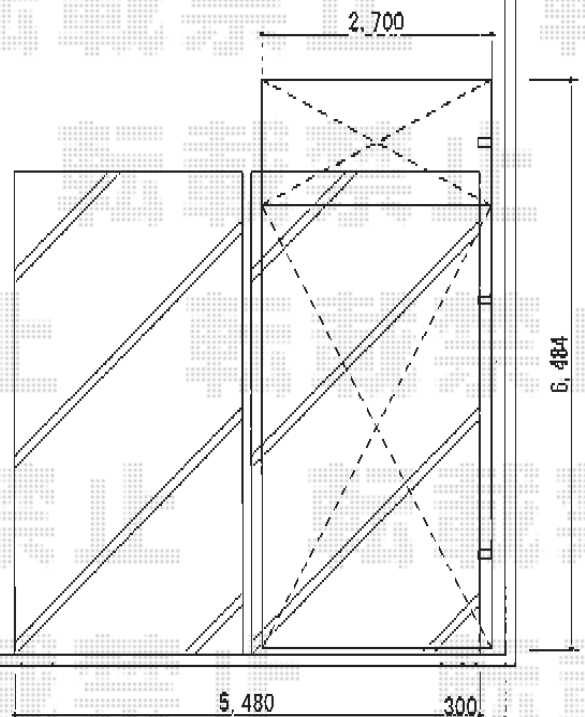

# カーポート工事 施工概略図

YKK AP レイナポートグラン 延長 積雪～20cm対応  
幅= 2,700mm  
奥行= 6,484mm  
色： プラチナステン  
屋根材： 熱線遮断ポリカーボネート(クリアマット)  
柱仕様： ハイルーフ柱仕様(有効高 約2,350mm)

担当者

酒井