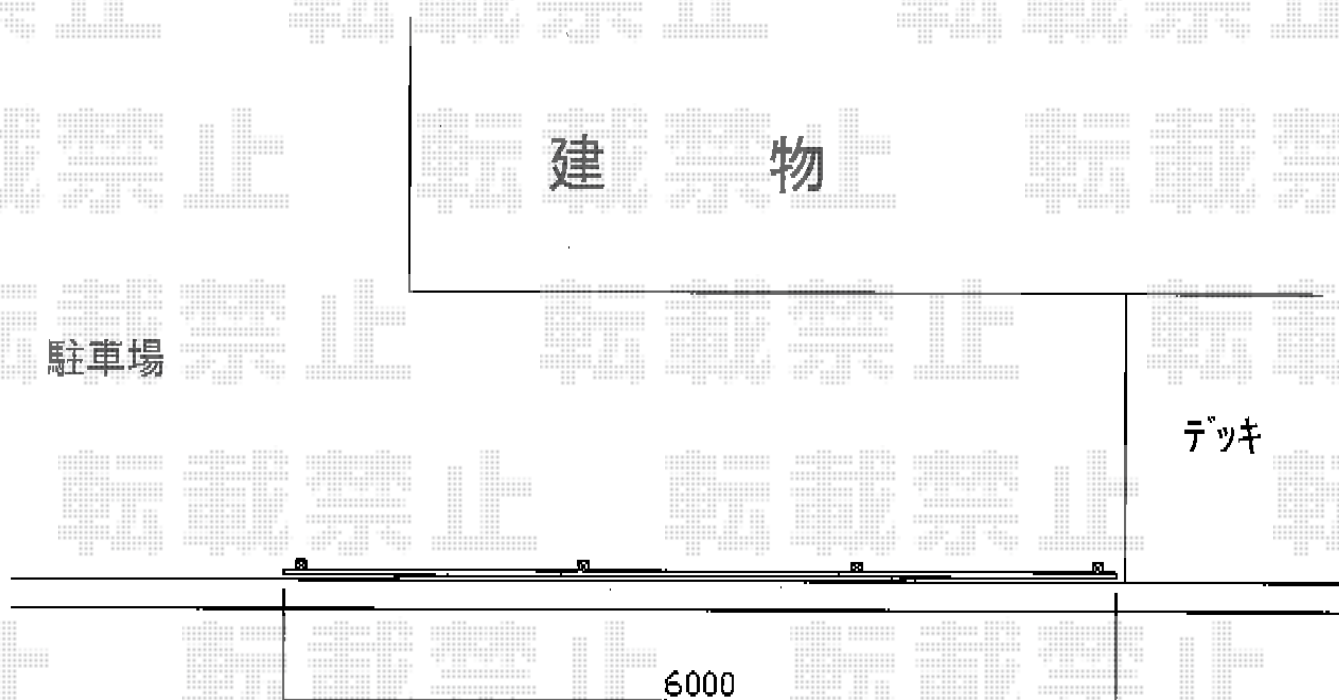

フェンス 施工概略図

LIXIL (TOEX) ジオーナフェンスYS型 フリーポールタイプ
本体1枚 (W×H) = (1,979.5×80mm) × 3枚
柱 : T-8×4本
継手部品 : 2セット
端部部材 : T-8×1セット
端部キャップ : 1セット
色 : シャイングレー+クリエラスク

担当者

伏見