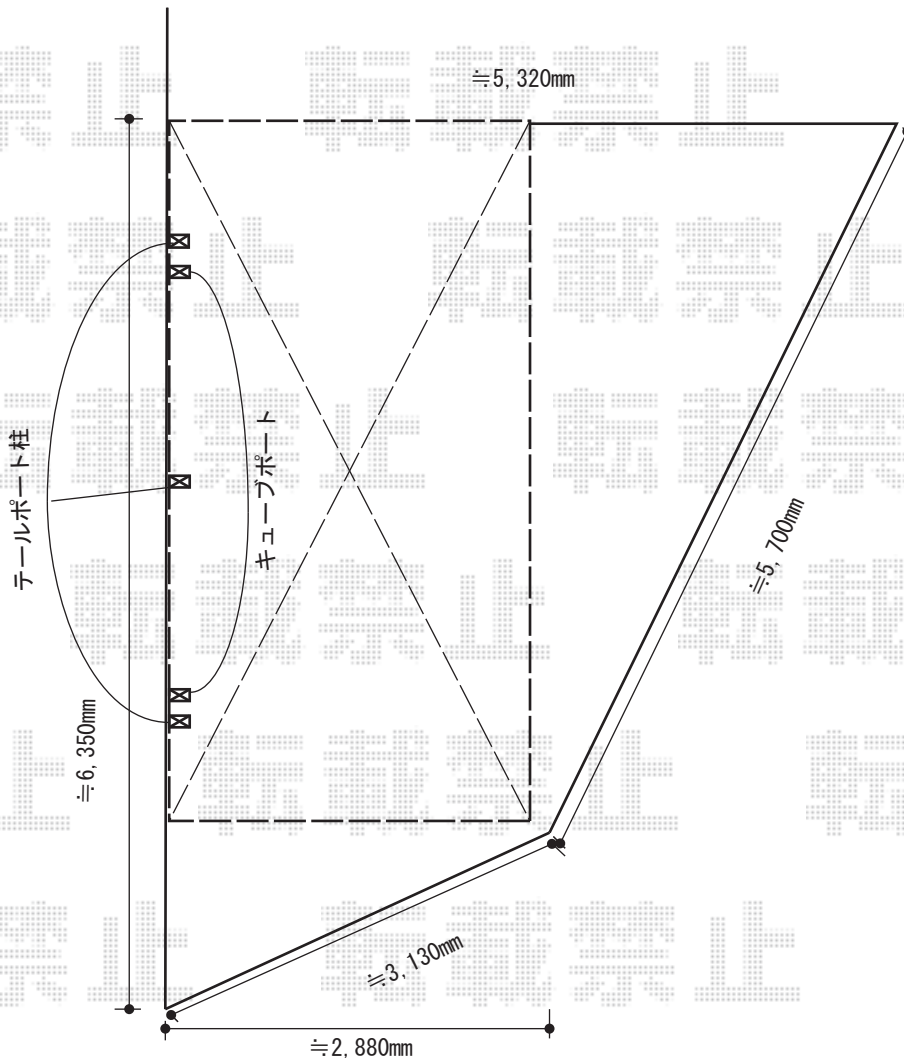

カーポート工事 施工概略図

トステム テールポートシグマIII 1500 積雪～50cm対応
幅= 2,700mm
奥行= 4,982mm
色： シャイングレー
屋根材： ガリレポリカ（クリアマット・すりガラス調）
柱仕様： ロング柱23仕様（有効高 約2,300mm）

トステム テールポートシグマIII 1500 着脱式サポート（1本入り）
色： シャイングレー
柱仕様： ロング柱23仕様（有効高 約2,300mm）
数量： 3セット