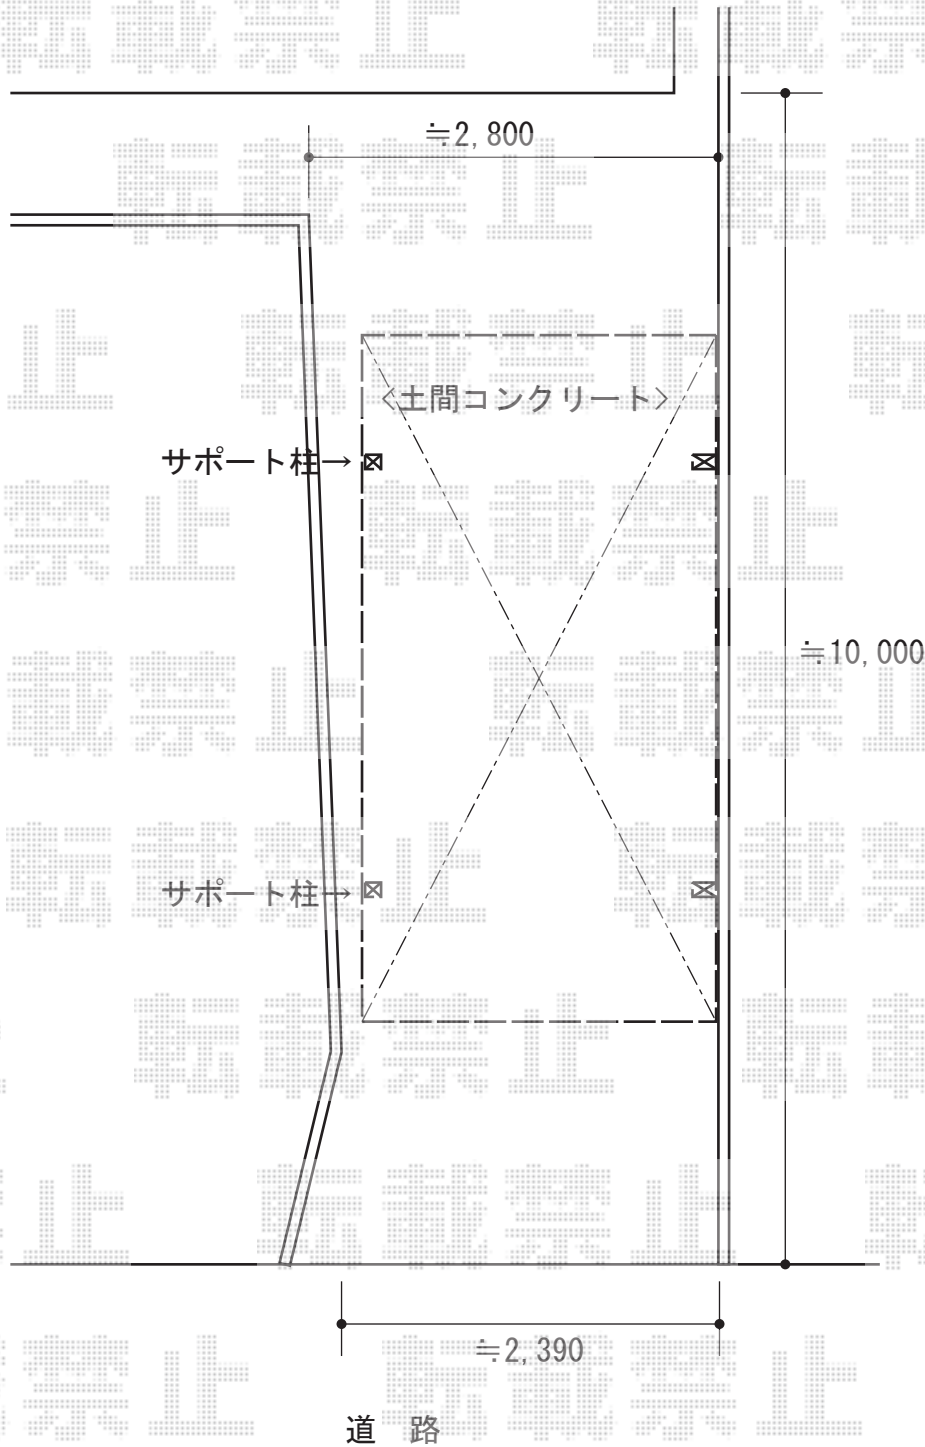

# カーポート 施工概略図

Value Select プレシオサポート 積雪～20cm対応  
幅= 2,400mm  
奥行= 5,052mm  
色： グレースブラウン  
屋根材： ポリカーボネート（スカイブルー）  
柱仕様： ハイルーフ柱仕様（有効高 約2,250mm）

Value Select プレシオサポート 着脱式補助柱 2本入り  
色： グレースブラウン  
数量： 1セット

担当者