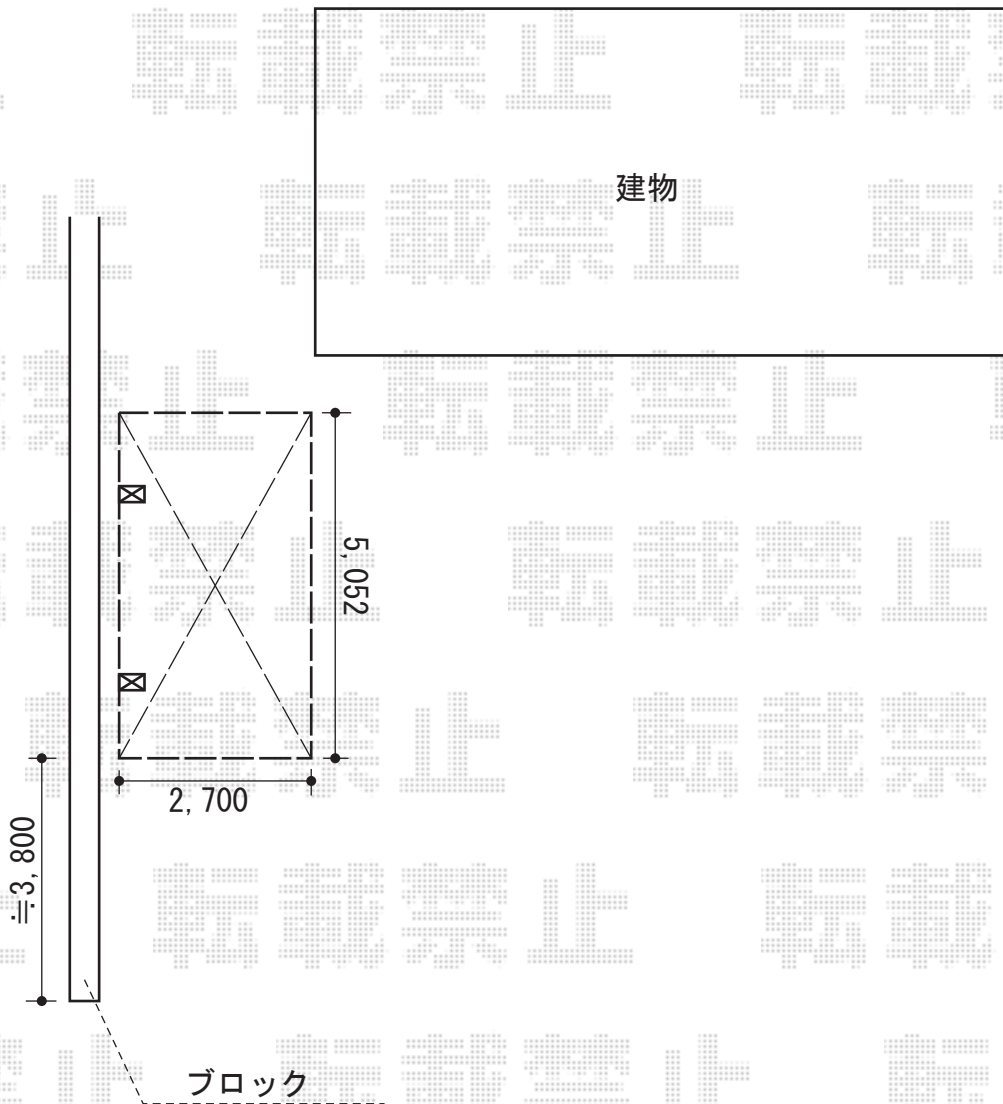

カーポート工事 施工概略図

Value Select プレシオスポーツ 積雪～20cm対応
幅= 2,700mm
奥行= 5,052mm
色： ノーブルステン
屋根材： 熱線遮断ポリカーボネート（スカイブルーマット調）
柱仕様： ハイルーフ柱仕様（有効高 約2,250mm）

担当者

塚田