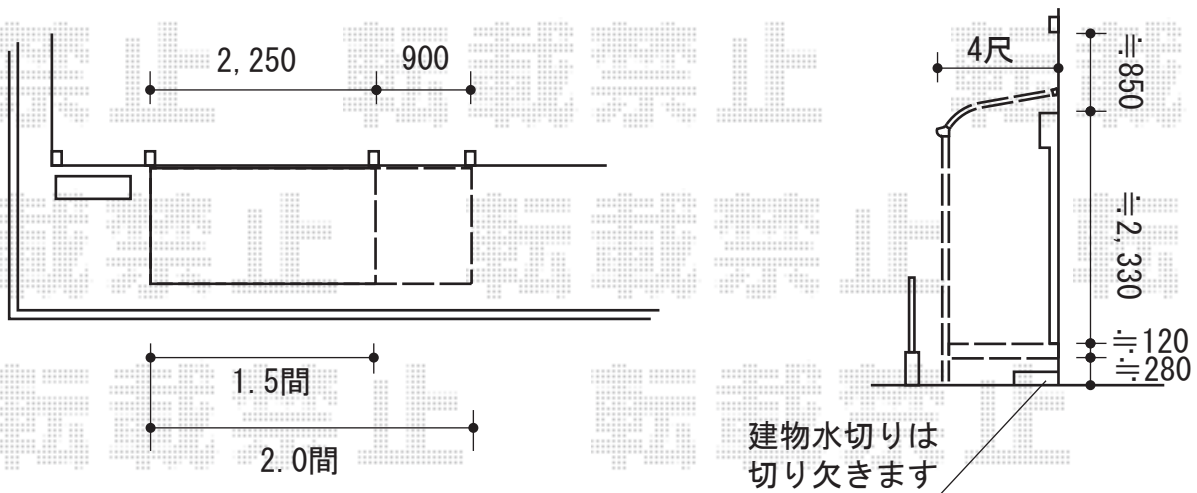

テラス囲い 施工概略図

トステム ほせるんですII R型 床納まり(ランマなし) 積雪~20cm対応
 寸法= 間口 関東2.0間 (3,640mm) × 出幅 4尺 (1,185mm)
 正面ユニット: テラス (4枚建)
 側面ユニット: 【外観左】高窓 (2枚建) 【外観右】ドア
 色: シャイングレー 屋根材: ポリカーボネート (ブルースモーク)
 床材: 塩ビデッキボード (グレー)
 オプション: 吊り下げ物干し 標準 2本入/取付棧/網戸/
 カーテンレール(ホワイト)
 追加部材: グレチャン・ビード