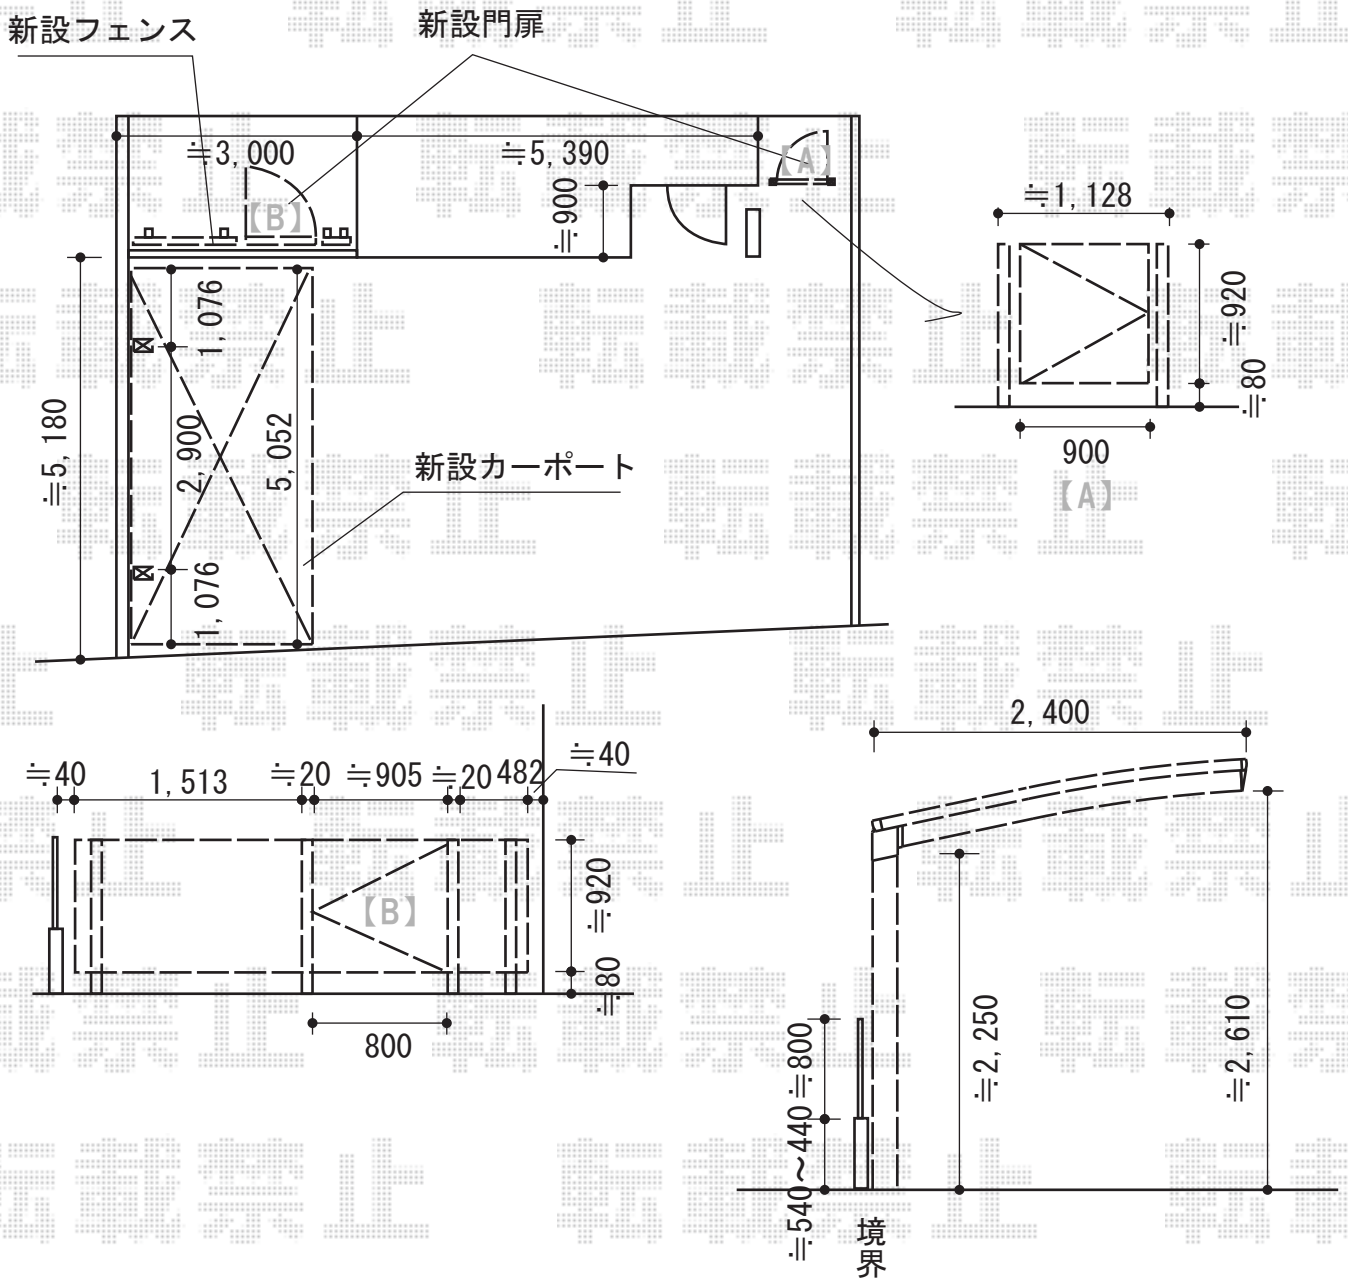

エクステリア商品 施工概略図

TOEX 【A】 ハイグリッド門扉N8型 片開き 柱使用
 扉幅 = 900mm
 扉高 = 特注 1,000mm
 色 : オータムブラウン
 錠 : 打掛錠(片錠)
 開き : 内開き

Value Select プレシオスポート 積雪~20cm対応
 幅= 2,400mm
 奥行= 5,052mm
 色 : ノーブルステン
 屋根材 : ポリカーボネート (スカイブルー)
 柱仕様 : ハイルフ柱仕様 (有効高 約2,250mm)

TOEX ハイグリッドフェンスN8型 フリーポールタイプ
 本体1枚 (W×H) = (2,000×1,000mm) ×1枚
 スチール柱 : T-10×2本
 小口キャップ×2セット
 色 : オータムブラウン

TOEX 【B】 ハイグリッド門扉N8型 片開き 柱使用
 扉幅 = 800mm
 扉高 = 1,000mm
 色 : オータムブラウン
 錠 : 打掛錠(片錠)
 開き : 内開き

Value Select プレシオスポート 着脱式補助柱 2本入×1
 色 : ノーブルステン