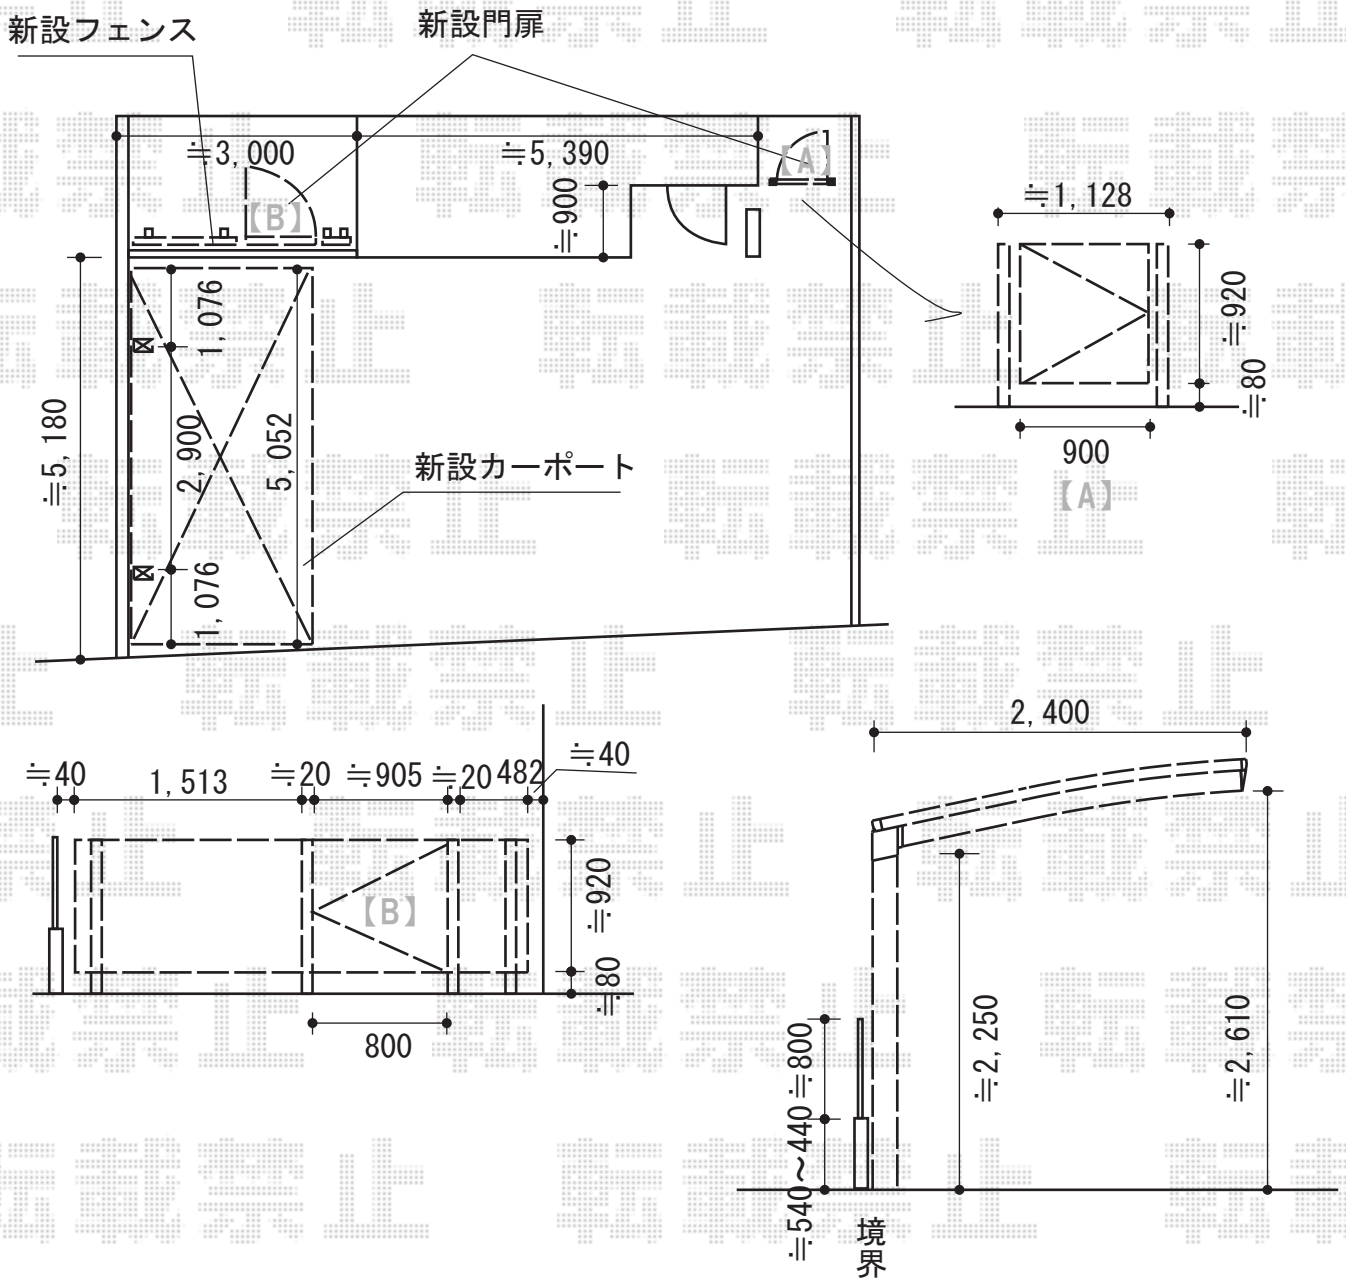

エクステリア商品 施工概略図

TOEX 【A】 ハイグリッド門扉N8型 片開き 柱使用
 扉幅 = 900mm
 扉高 = 特注 1,000mm
 色 : オータムブラウン
 錠 : 打掛錠(片錠)
 開き : 内開き

Value Select プレシオスポート 積雪~20cm対応
 幅 = 2,400mm
 奥行 = 5,052mm
 色 : ノーブルステン
 屋根材 : ポリカーボネート (スカイブルー)
 柱仕様 : ハイルフ柱仕様 (有効高 約2,250mm)

TOEX ハイグリッドフェンスN8型 フリーポールタイプ
 本体1枚 (W×H) = (2,000×1,000mm) × 1枚
 スチール柱 : T-10×2本
 小口キャップ×2セット
 色 : オータムブラウン

TOEX 【B】 ハイグリッド門扉N8型 片開き 柱使用
 扉幅 = 800mm
 扉高 = 1,000mm
 色 : オータムブラウン
 錠 : 打掛錠(片錠)
 開き : 内開き

Value Select プレシオスポート 着脱式補助柱 2本入×1
 色 : ノーブルステン