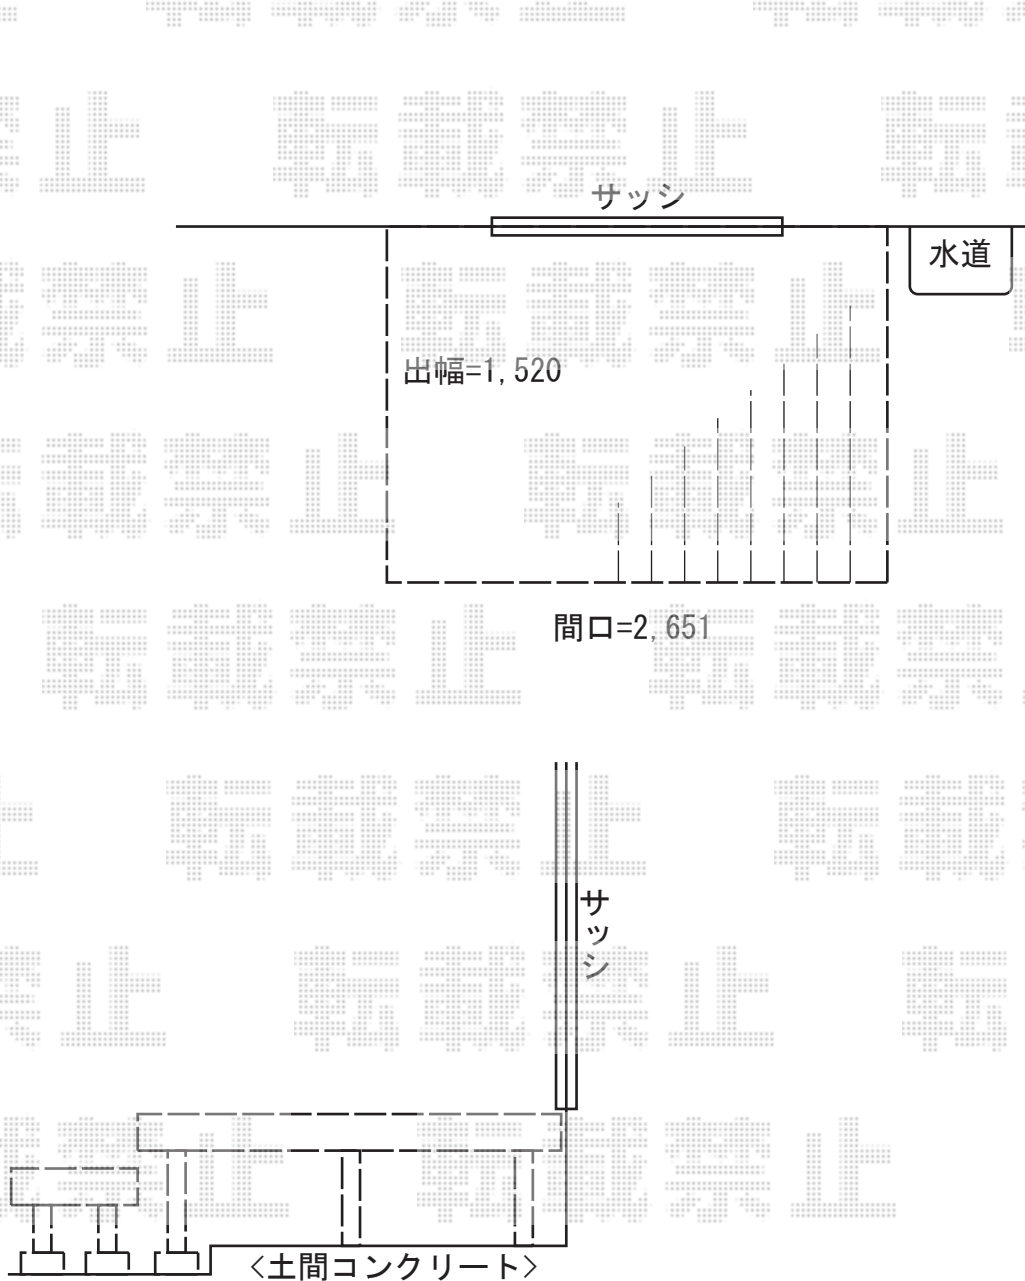

# ウッドデッキ 施工概略図

YKK AP リウッドデッキ 200  
間口= 1.5間 (2,651mm)  
出幅= 5尺 (1,520mm)  
色： レッドブラウン  
床板： 縦貼り  
幕板： 標準幕板  
束柱： Tタイプ(400~550mm) (色： カームブラック)

YKK AP 独立式リウッドステップ2型  
色： 本体/レッドブラウン 束柱/カームブラック  
数量： 1セット

※図面の納まりは【仮】となります。

担当者

伏見