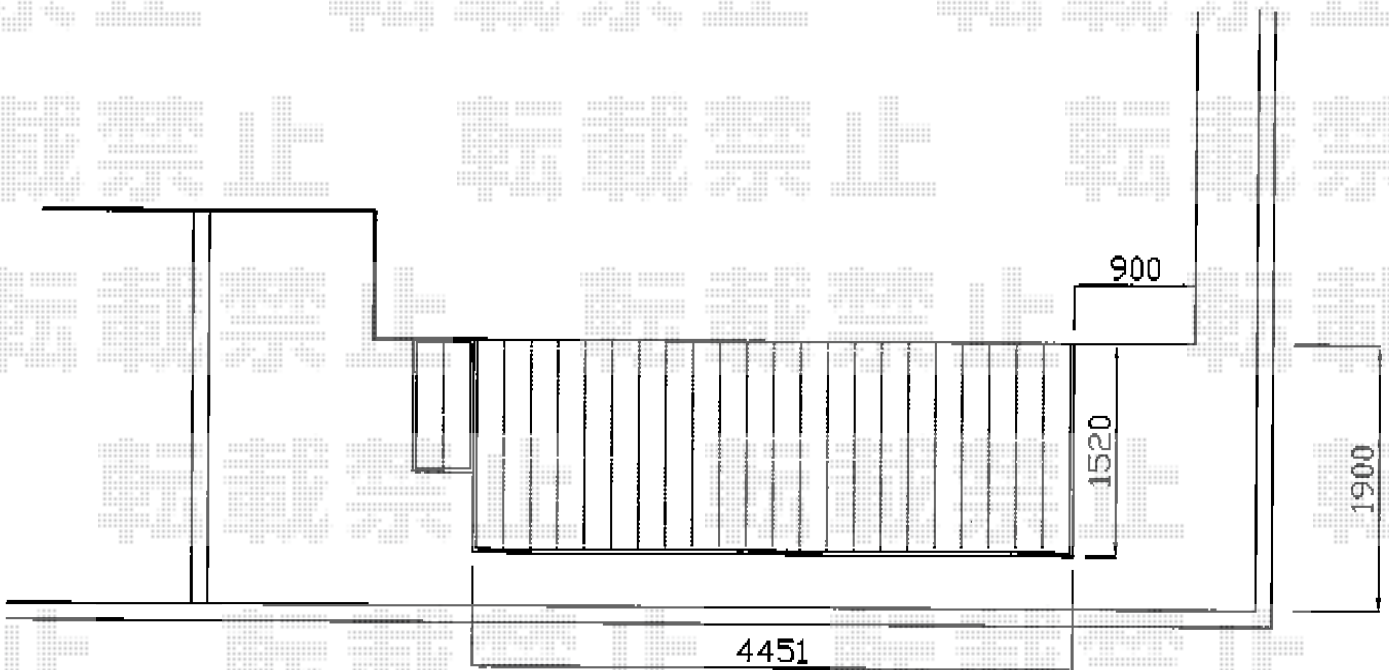

ウッドデッキ 施工概略図

YKK AP リウッドデッキ 200
間口=2.5間 (4,451mm)
出幅=6尺 (1,820mm)
色：ウォームグレイ
床板：縦貼り
束柱：Sタイプ (550mm) (色：【未定】)

YKK AP 独立式リウッドステップ2型
色：本体/ウォームグレイ 束柱/【未定】
数量：1セット

※図面は【2.5間×5尺】の場合となります。

担当者

伏見