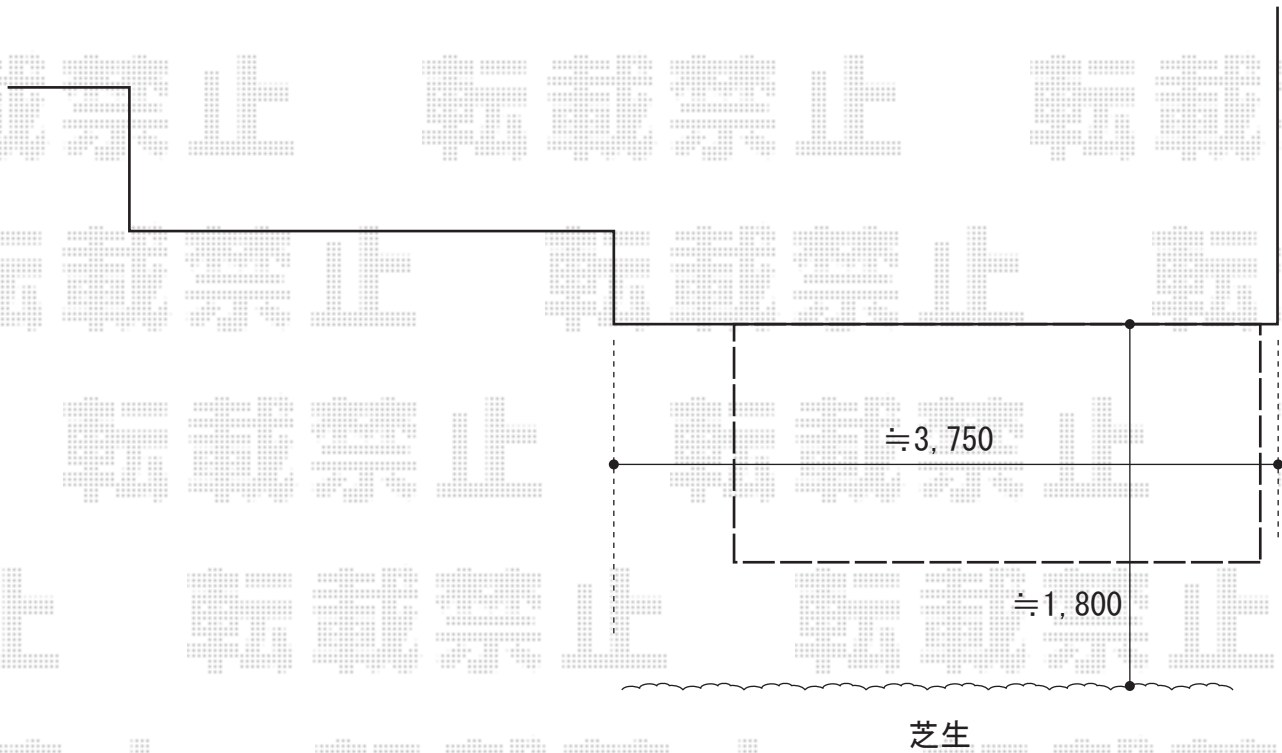

ウッドデッキ 施工概略図

YKK AP リウッドデッキ 200
間口= 2.0間 (3,651mm)
出幅= 5尺 (1,520mm)
色： ホワイトブラウン
床板： 縦貼り
幕板： 標準幕板
束柱： Sタイプ(550mm) (色： プラチナステン)

担当者

伏見