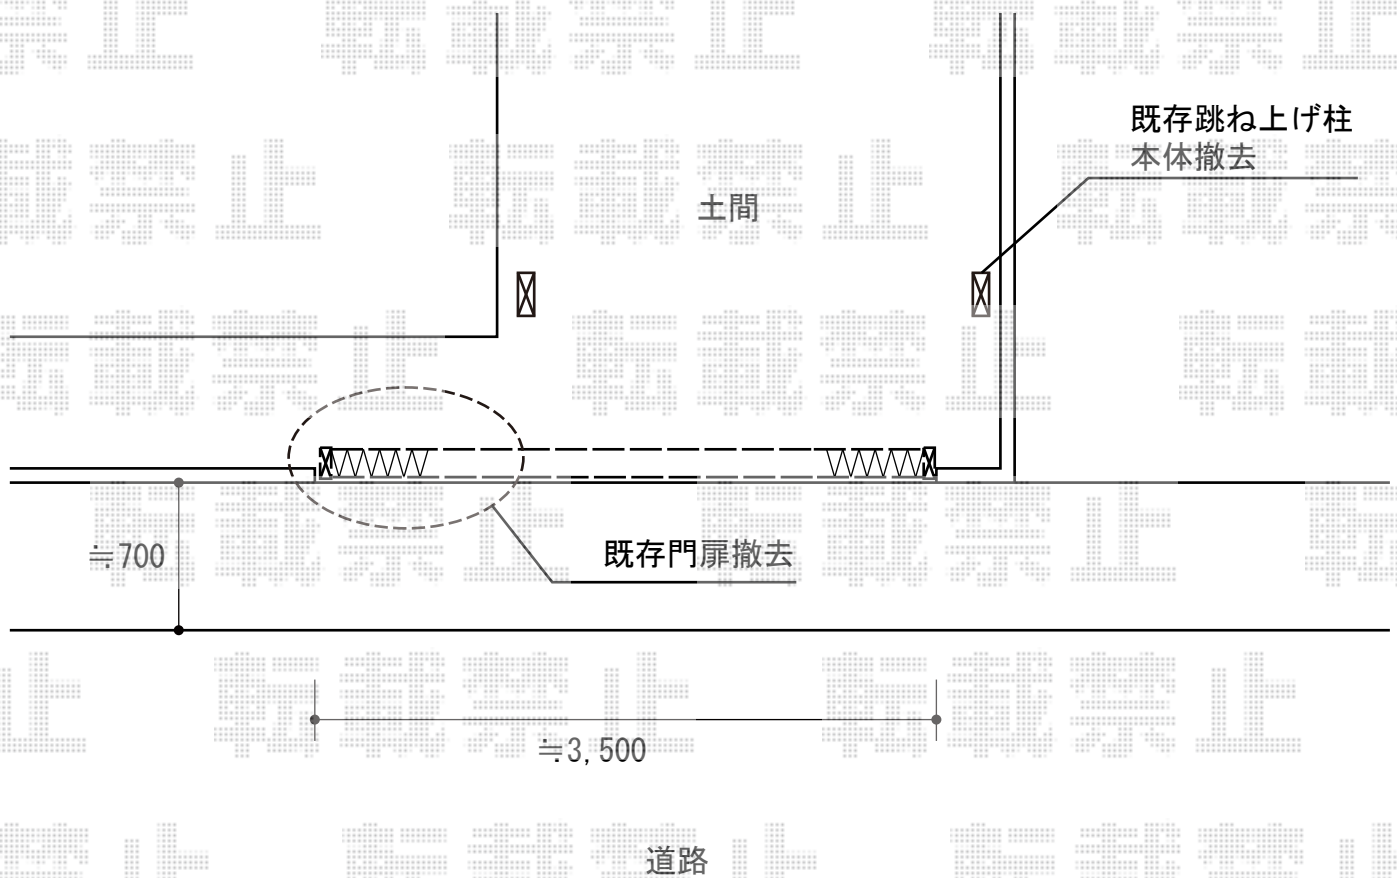

トリップゲート RA型 ノンレール 片開き 35S 施工概略図

Value Select トリップゲート RA型 ノンレール 片開き 35S
開口幅=3,472mm
全幅=3,572mm
たたみ幅=371mm
高さ=1,182mm
色：ブラック
キャスター数：2箇所
落棒数：2本

担当者

松保