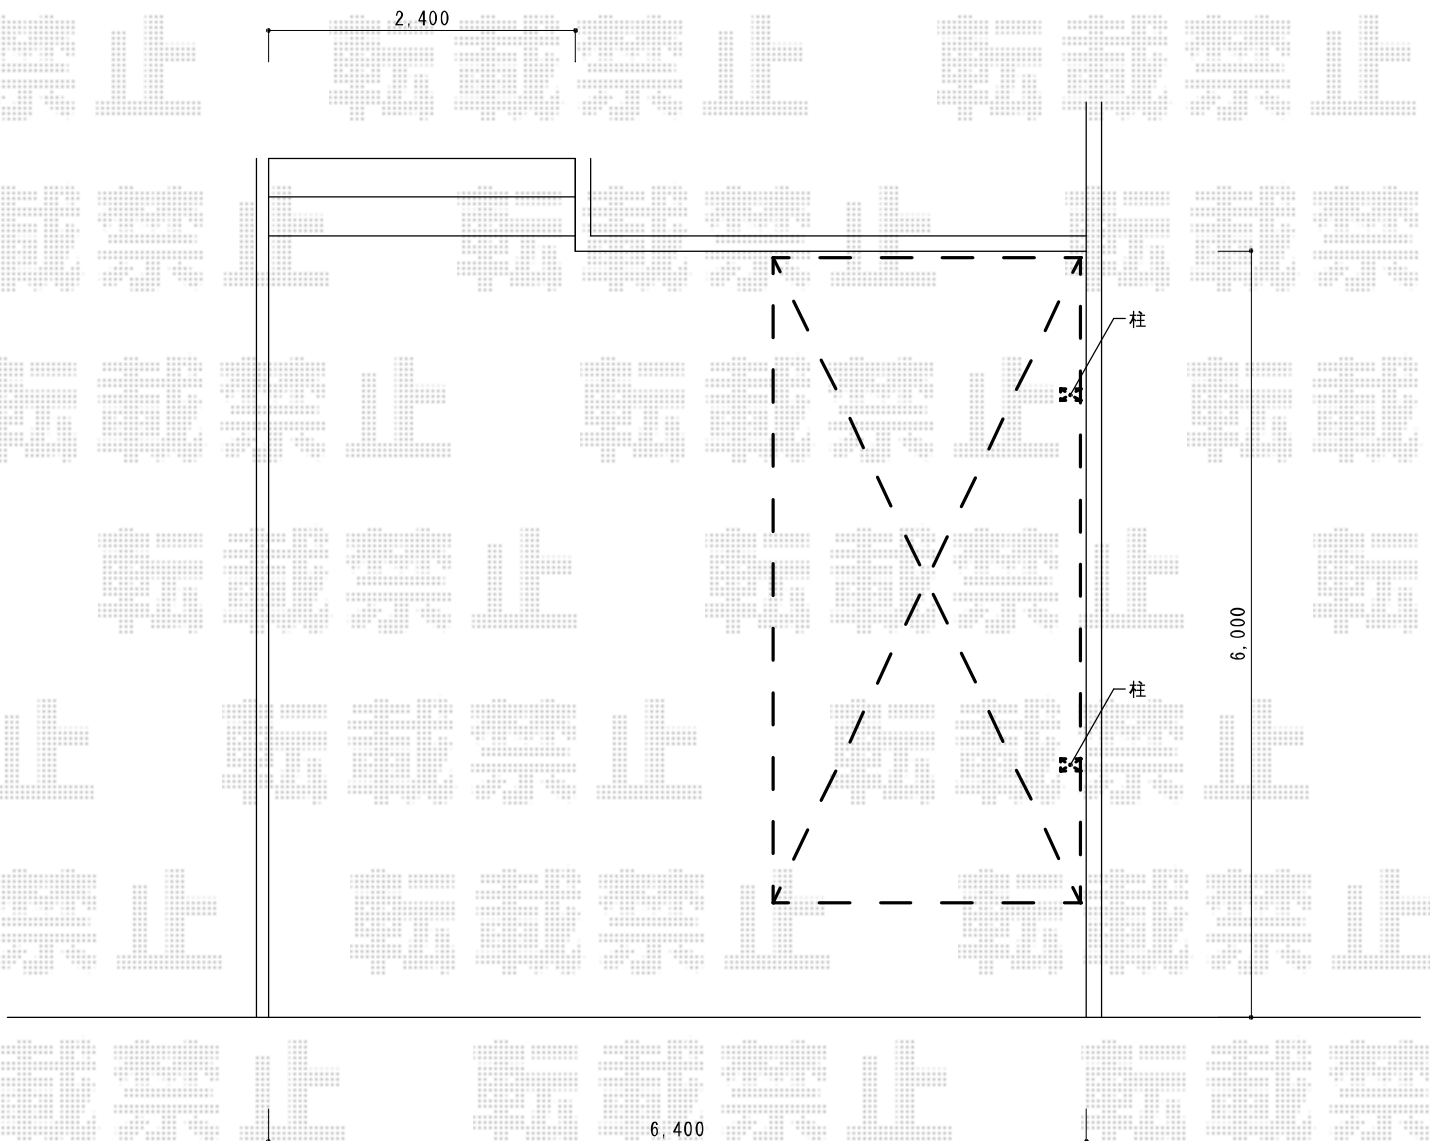

YKK AP レイナポートグラン 積雪~20cm対応

幅=2,400mm

奥行=5,052mm

色：ブラウン

屋根材：ポリカーボネート（アースブルー）

柱仕様：標準柱仕様（有効高 約2,000mm）

YKK AP レイナポートグラン 積雪~20cm対応 着脱式サポート（2本入り）

色：ブラウン

柱仕様：標準・ハイルーフ兼用

数量：1セット

担当者

酒井