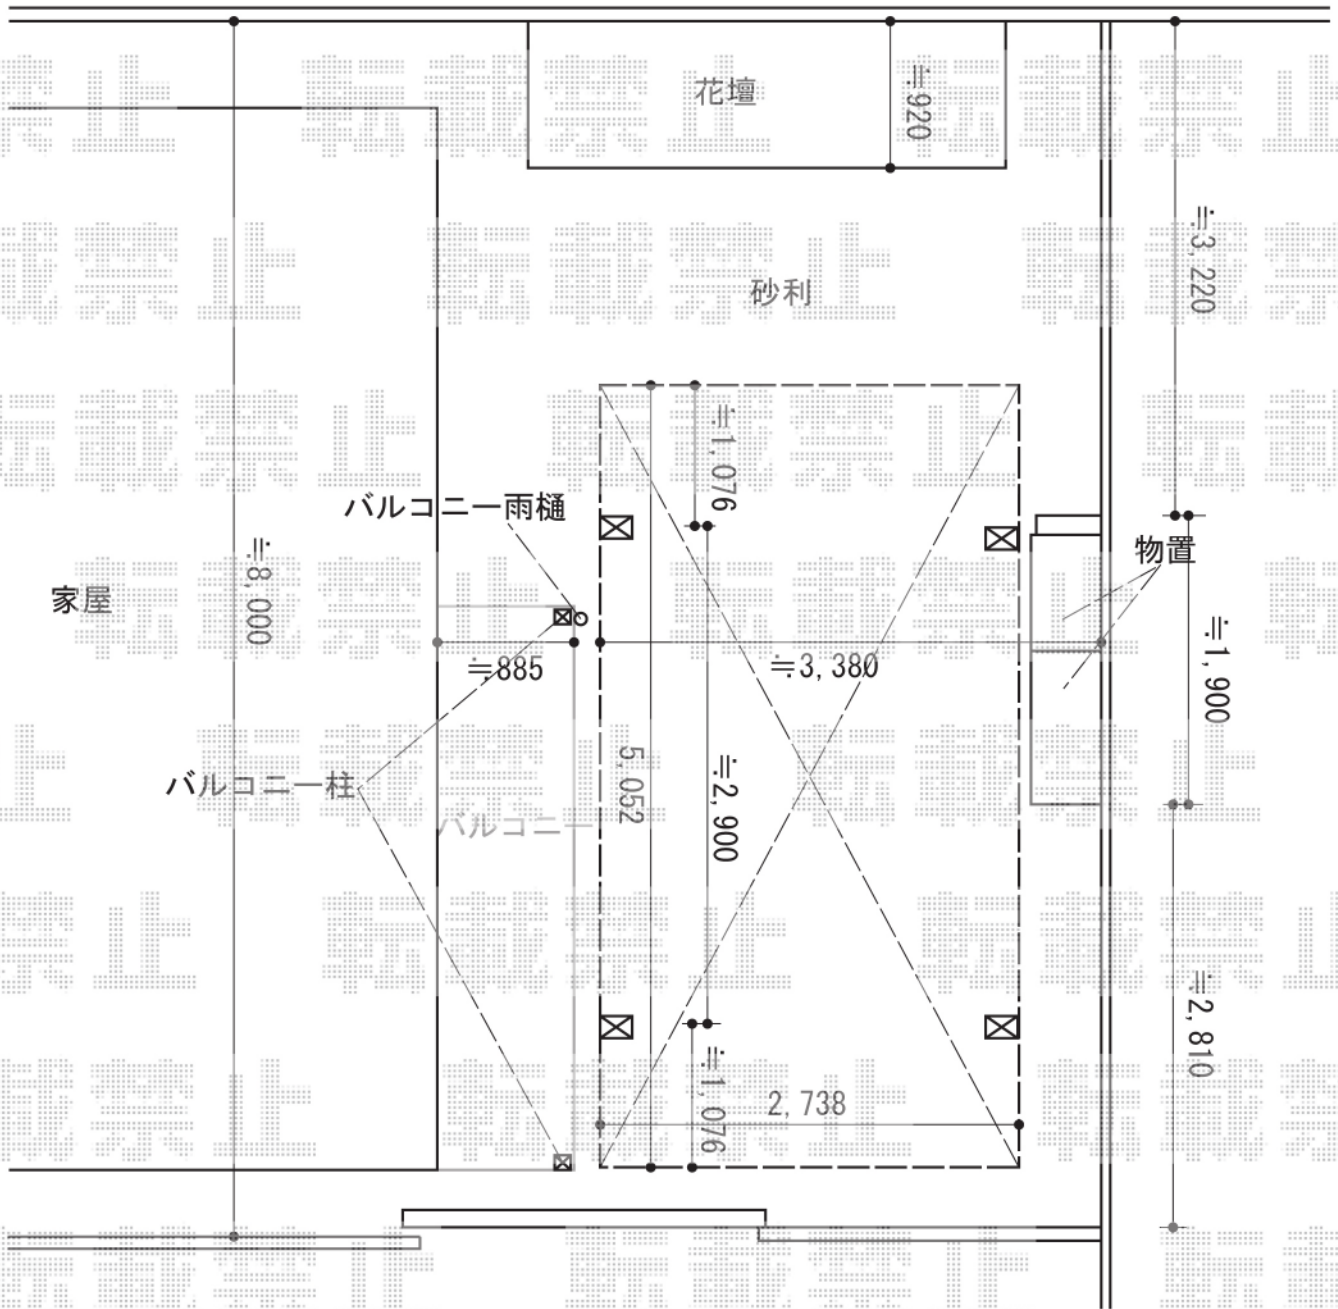

カーポート工事 施工概略図

YKK AP レイナワンポートグラン 積雪~20cm対応  
 幅= 2,738mm  
 奥行= 5,052mm  
 色: カームブラック  
 屋根材: 熱線遮断ポリカーボネート(クリアマット)  
 柱仕様: 標準柱仕様 (有効高 約2,000mm)

担当者 岩崎