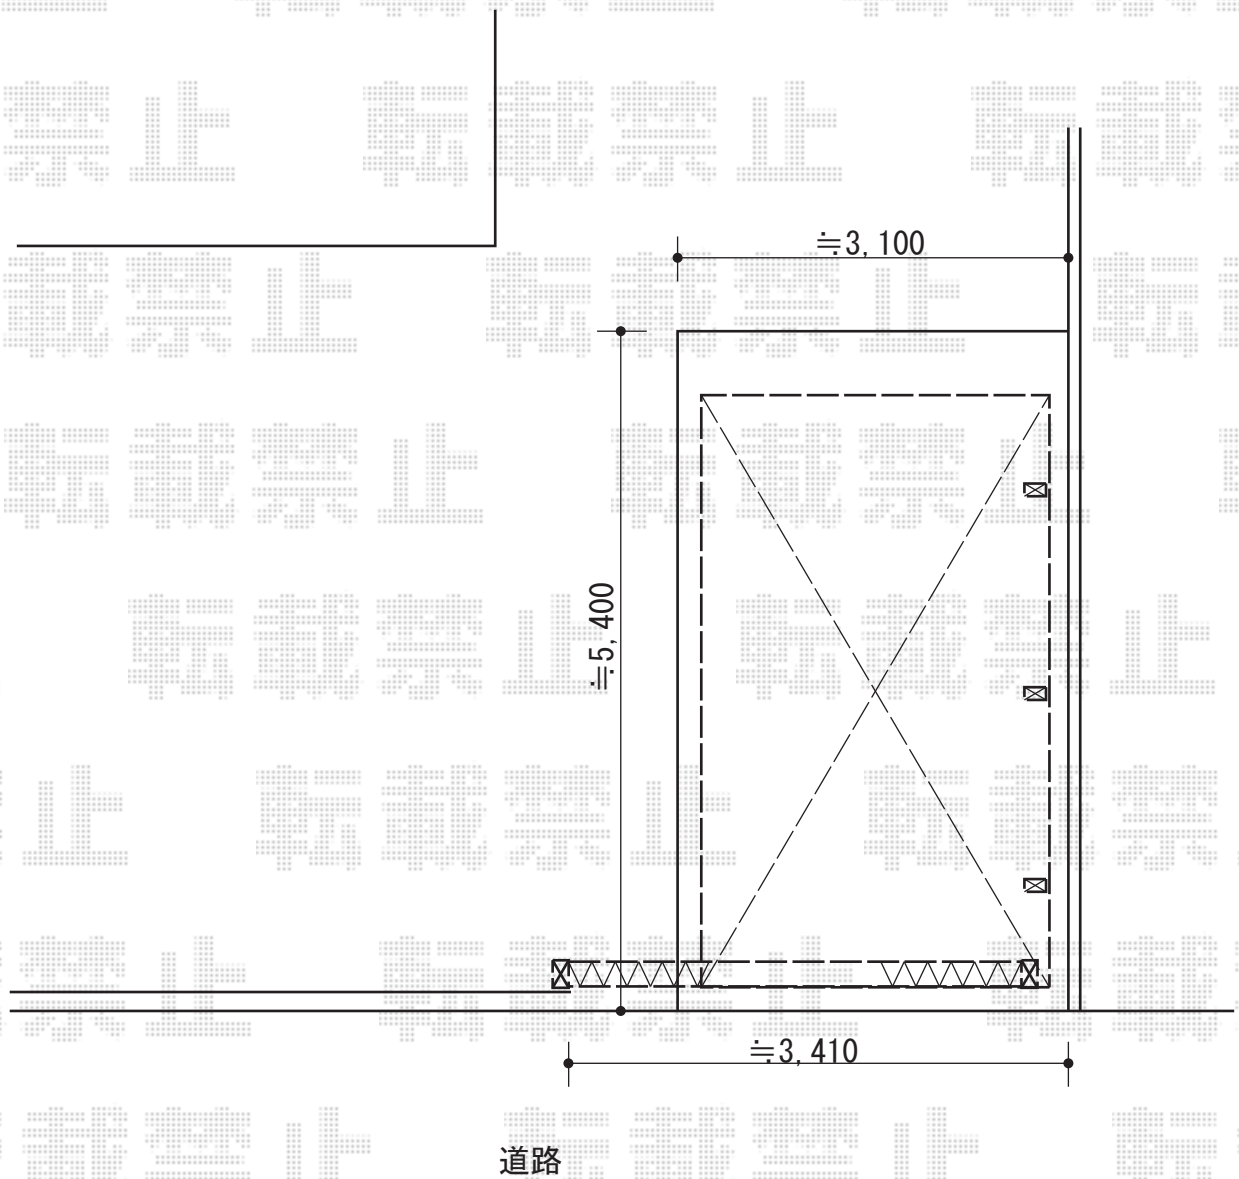

# カーポート 施工概略図

Value Select トリップゲート RA型 ノンレール 片開き 35S  
開口幅= 3,472mm  
全幅= 3,572mm  
たたみ幅= 371mm  
高さ= 1,182mm  
色： ダークブロンズ  
キャスター数： 2箇所  
落棒数： 2本

トステム テールポートシグマIII 1500 積雪~50cm対応  
幅= 3,000mm  
奥行= 4,982mm  
色： オータムブラウン  
屋根材： 熱線吸収アクリルカーボネート（ライトブルー）  
柱仕様： ロング柱28仕様（有効高 約2,800mm）

トステム テールポートシグマIII 1500 着脱式サポート ロング柱28用  
色： オータムブラウン  
数量： 3セット

担当者

酒井