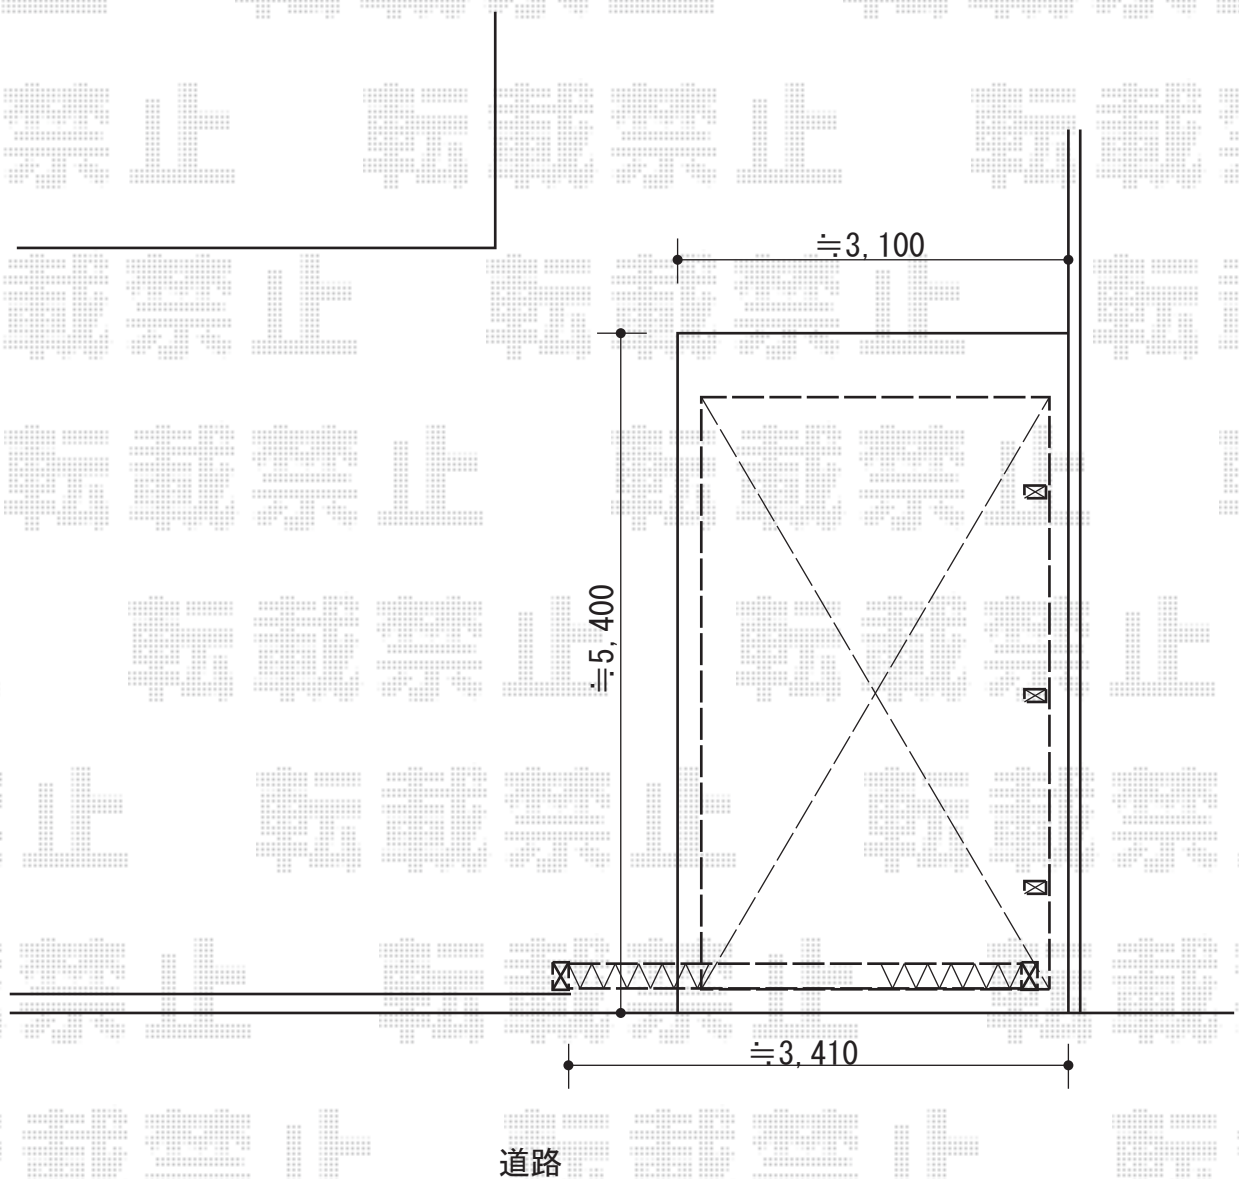

カーポート 施工概略図

Value Select トリップゲート RA型 ノンレール 片開き 35S
開口幅= 3,472mm
全幅= 3,572mm
たたみ幅= 371mm
高さ= 1,182mm
色： ダークブロンズ
キャスター数： 2箇所
落棒数： 2本

トステム テールポートシグマIII 1500 積雪～50cm対応
幅= 3,000mm
奥行= 4,982mm
色： オータムブラウン
屋根材： 熱線吸収アクアポリカーボネート（ライトブルー）
柱仕様： ロング柱28仕様（有効高 約2,800mm）

トステム テールポートシグマIII 1500 着脱式サポート ロング柱28用
色： オータムブラウン
数量： 3セット

担当者

酒井