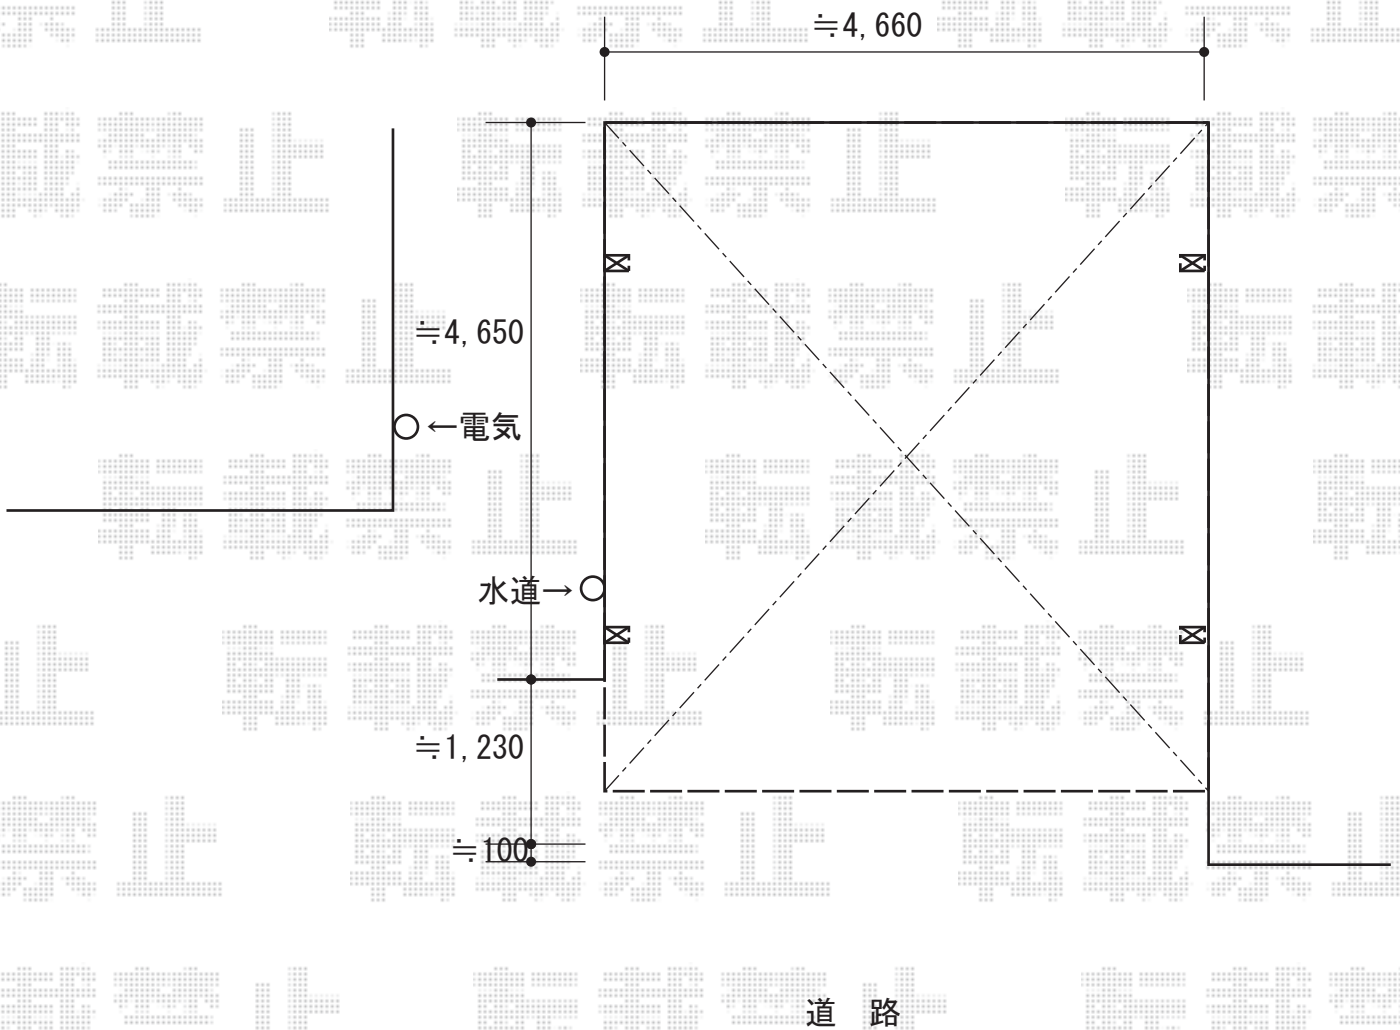

カーポート 施工概略図

トステム カーブポートシグマIII ワイド 積雪~20cm対応
幅= 4,837mm
奥行= 5,686mm
色: シャイングレー
屋根材: 熱線吸収ポリカーボネート (ライトブルーマット調)
柱仕様: ロング柱23仕様 (有効高 約2,300mm)

担当者

都