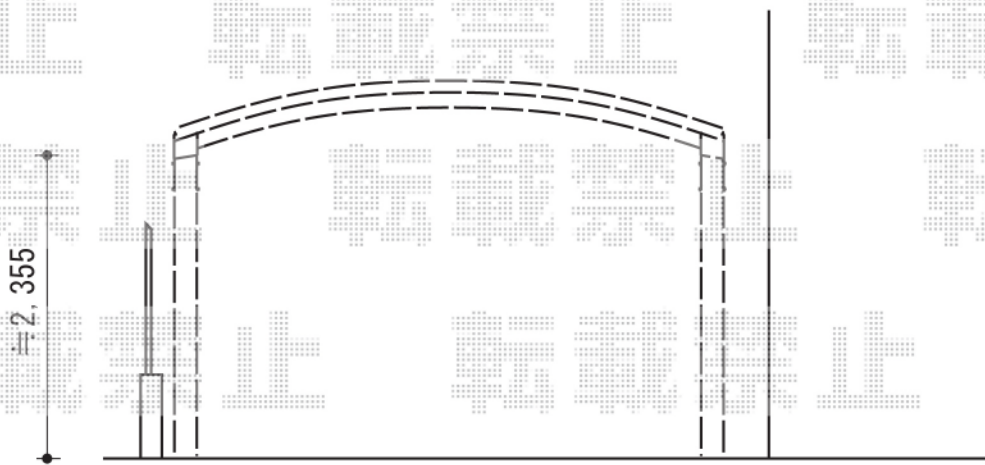

# カーポート工事 施工概略図

YKK AP レイナツインポートグラン 積雪～20cm対応  
幅= 5,097mm  
奥行= 5,052mm  
色： ホワイト  
屋根材： ポリカーボネート（アースブルー）  
柱仕様： ハイルフ柱仕様（有効高 約2,350mm）

担当者

岩崎