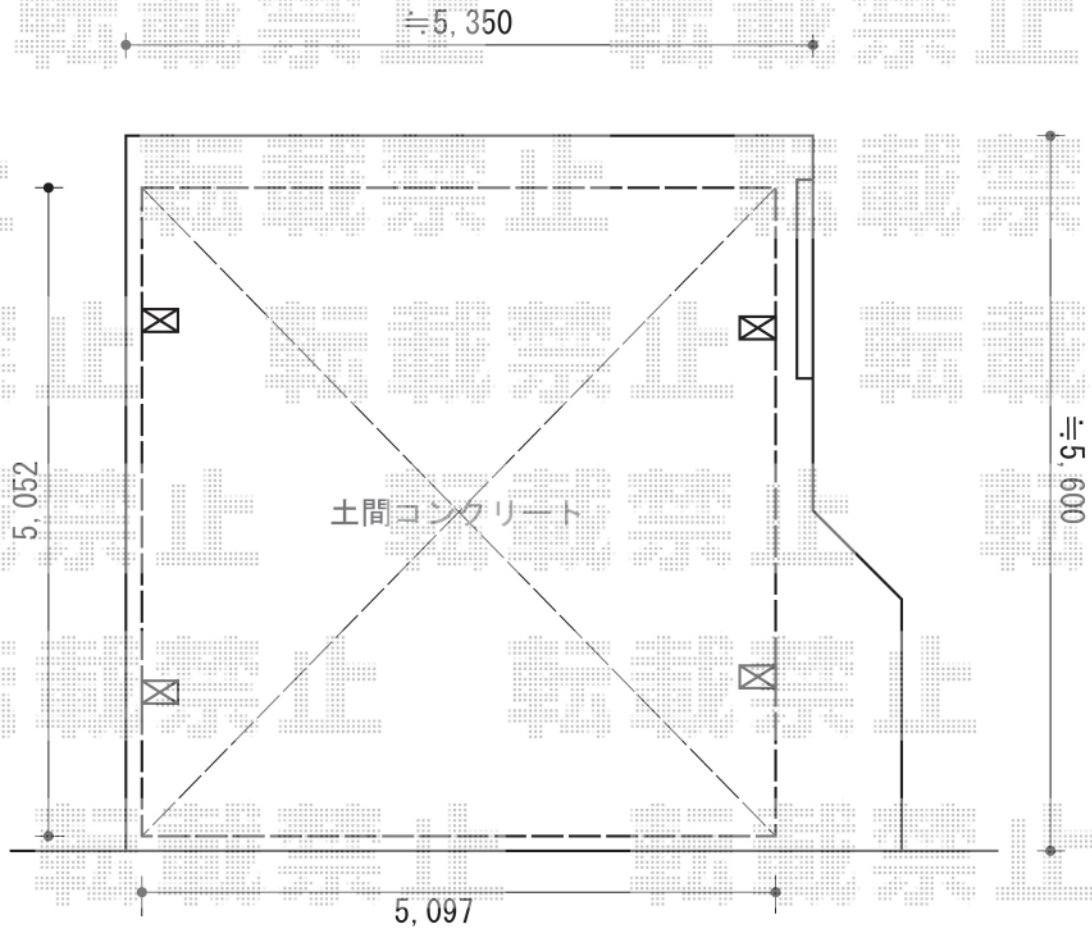

# カーポート工事 施工概略図

YKK AP レイナツインポートグラン 積雪～20cm対応  
幅= 5,097mm  
奥行= 5,052mm  
色： ホワイト  
屋根材： ポリカーボネート（アースブルー）  
柱仕様： ハイルフ柱仕様（有効高 約2,350mm）

担当者

岩崎