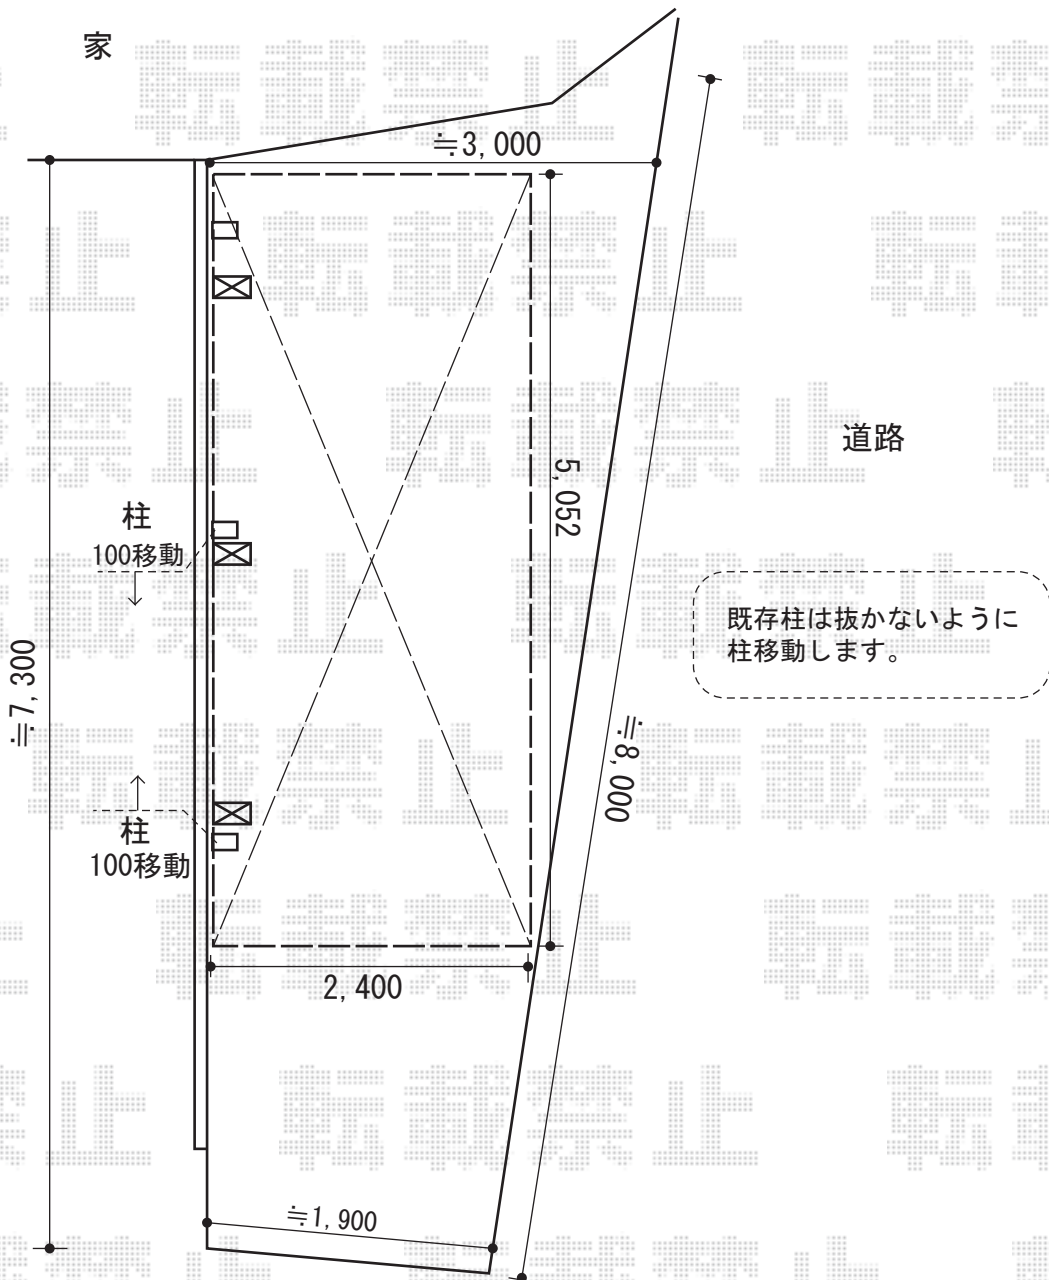

# カーポート工事 施工概略図

YKK AP レイナポートグラン50 積雪~50cm対応  
幅= 2,400mm  
奥行= 5,052mm  
色： プラチナステン  
屋根材： 熱線遮断ポリカーボネート(クリアマット)  
柱仕様： 標準柱仕様 (有効高 約2,000mm)

担当者

酒井