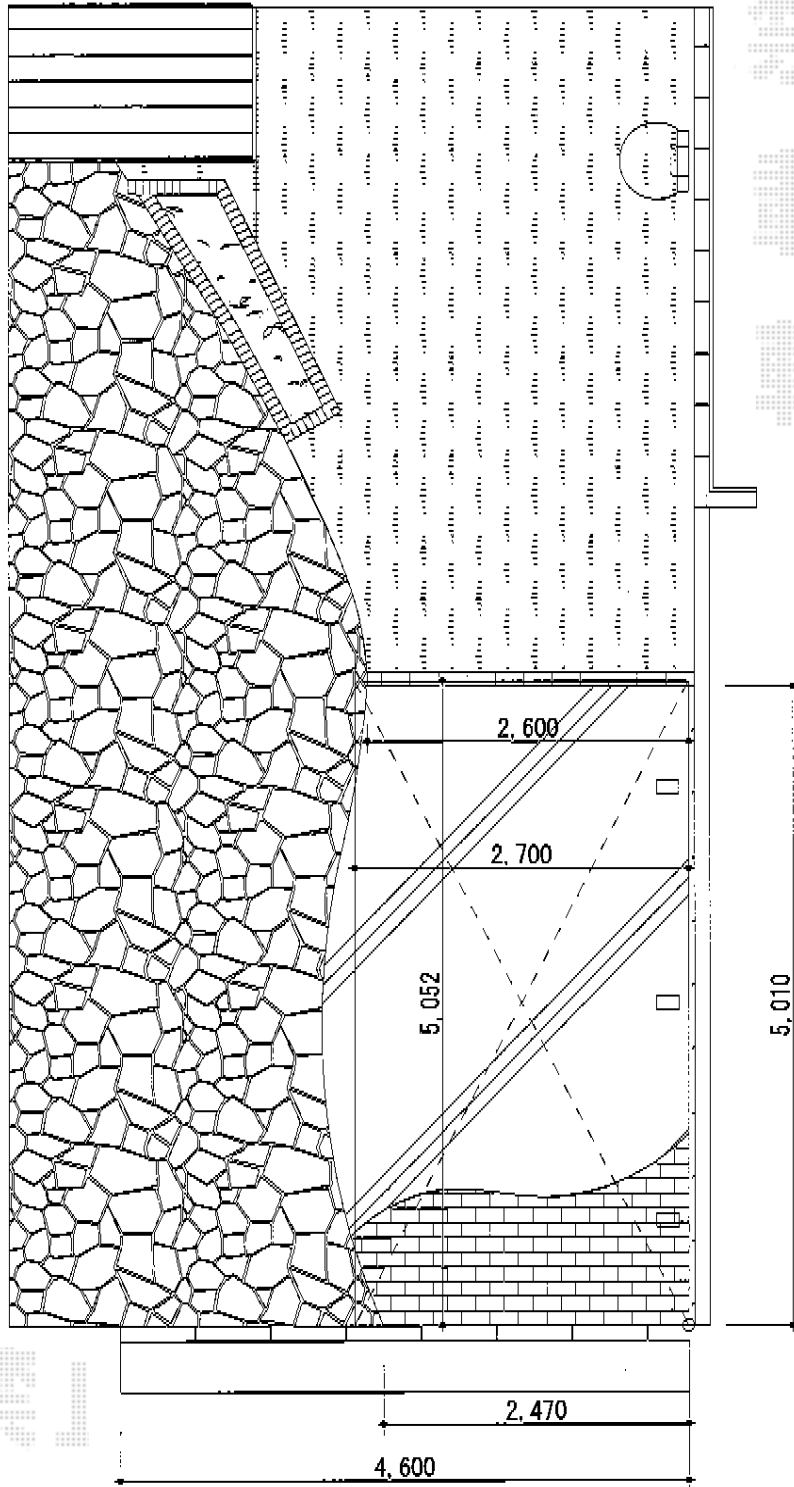

カーポート工事 施工概略図

YKK AP レイナキャップポートグラン50 積雪～50cm対応
幅= 2,702mm
奥行= 5,052mm
色： ホワイト
屋根材： 熱線遮断ポリカーボネート（クリアマット）
柱仕様： ハイルーフ柱仕様（有効高 約2,350mm）

YKK AP レイナキャップポートグラン50 積雪～50cm対応 着脱式サポート（2本入り）
色： ホワイト
数量： 1セット

担当者 岩崎