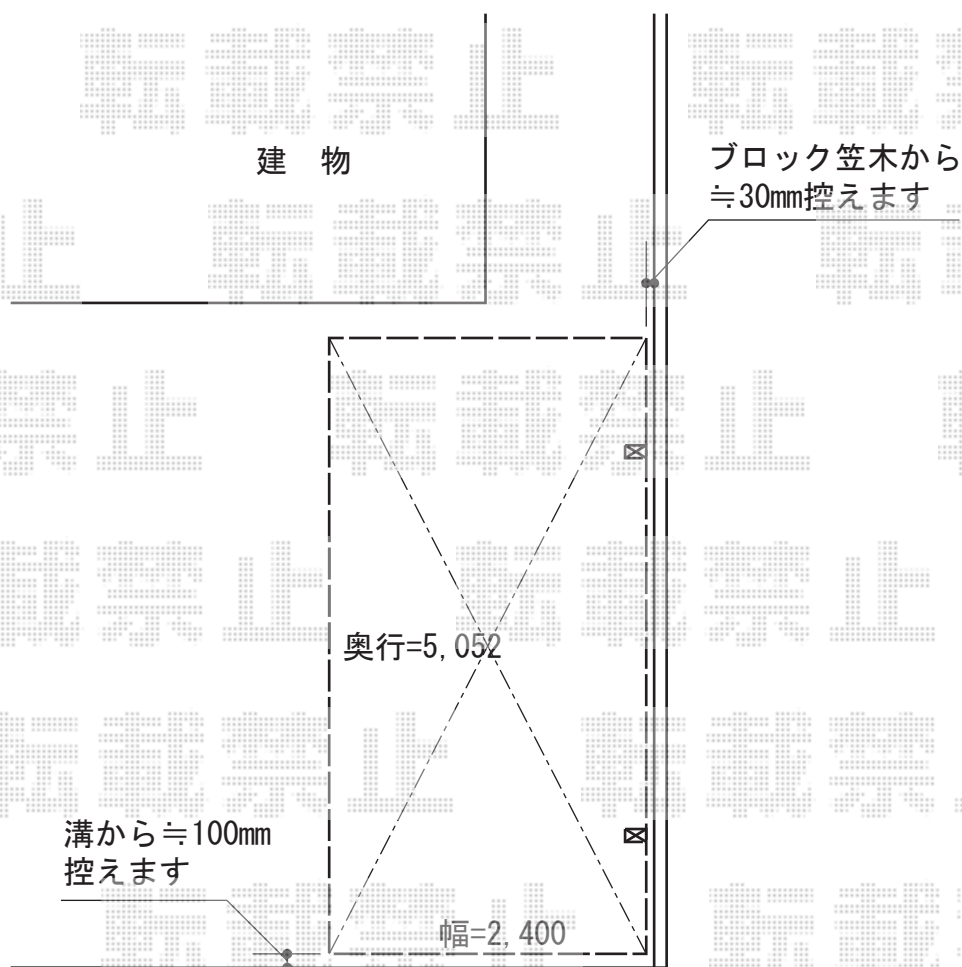

カーポート 施工概略図

YKK AP レイナポートグラン 積雪~20cm対応
幅=2,400mm
奥行=5,052mm
色：プラチナステン
屋根材：熱線遮断ポリカーボネート（アースブルーマット調）
柱仕様：標準柱仕様（有効高 約2,000mm）

担当者

塚田