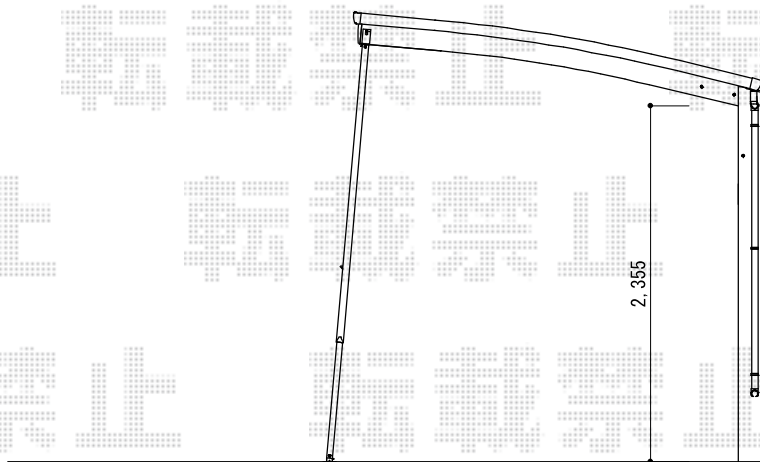

カーポート工事 施工概略図

YKK AP レイナポートグラン 積雪~20cm対応
幅= 2,700mm
奥行= 5,052mm
色： プラチナステン
屋根材： 熱線遮断ポリカーボネート（アースブルーマット調）
柱仕様： ハイルフ柱仕様（有効高 約2,350mm）

YKK AP レイナポートグラン用着脱式サポート 標準・ハイルフ兼用（2本入り）
色： プラチナステン
数量： 1セット

担当者	酒井
-----	----