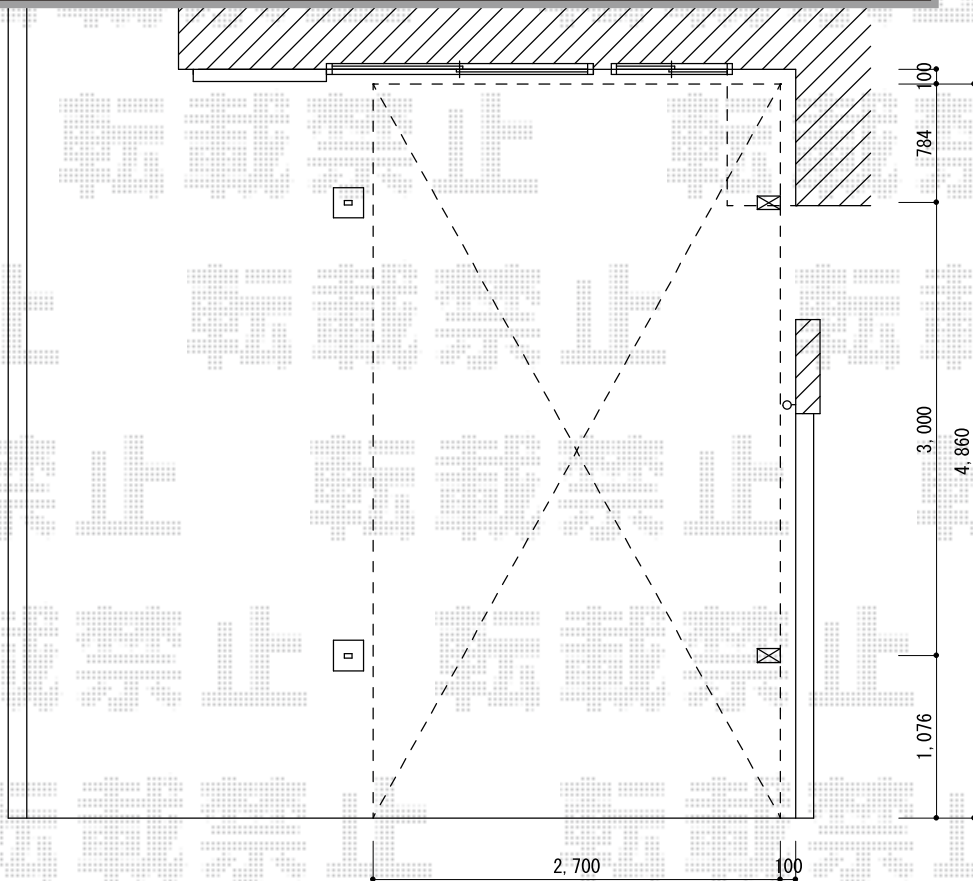

カーポート工事 施工概略図

YKK AP レイナポートグラン 積雪~20cm対応
幅= 2,700mm
奥行= 5,052mm
色： プラチナステン
屋根材： 熱線遮断ポリカーボネート（アースブルーマット調）
柱仕様： ハイルフ柱仕様（有効高 約2,350mm）

YKK AP レイナポートグラン用着脱式サポート 標準・ハイルフ兼用（2本入り）
色： プラチナステン
数量： 1セット

担当者	酒井
-----	----