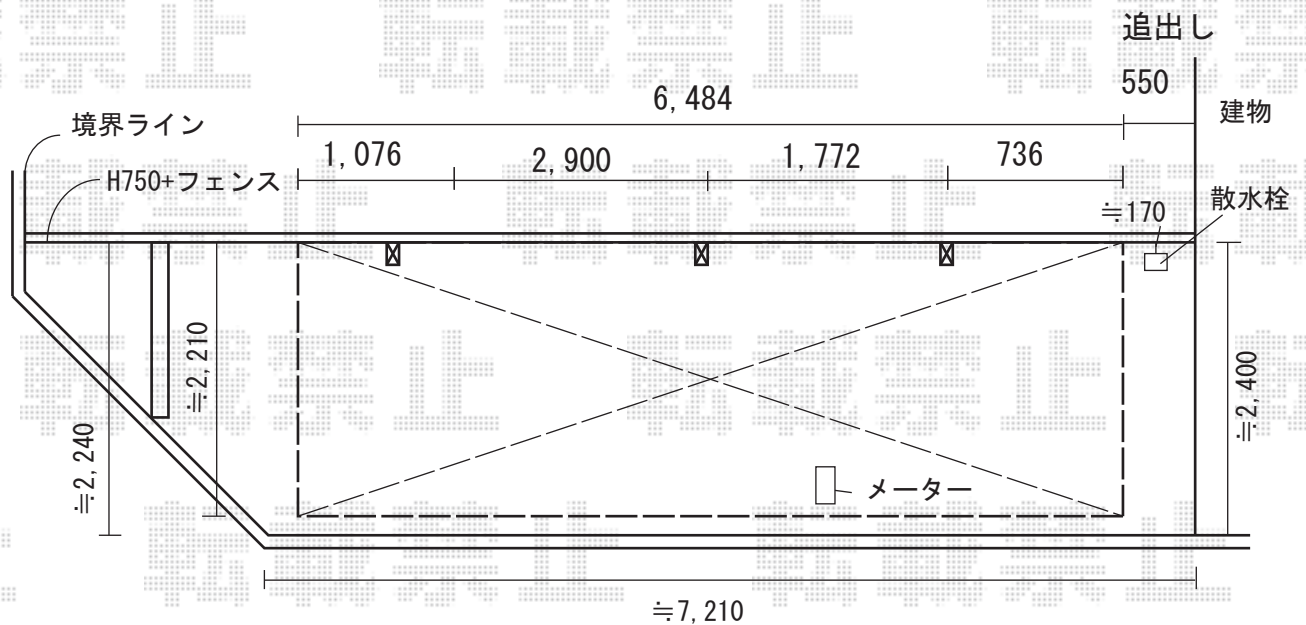

カーポート工事 施工概略図

YKK AP レイナポートグラン 延長積雪～20cm対応
幅=2,400mm
奥行=6,484mm
色：プラチナステン
屋根材：熱線遮断ポリカーボネート(クリアマット)
柱仕様：ハイルーフ柱仕様 (有効高 約2,350mm)

担当者

酒井