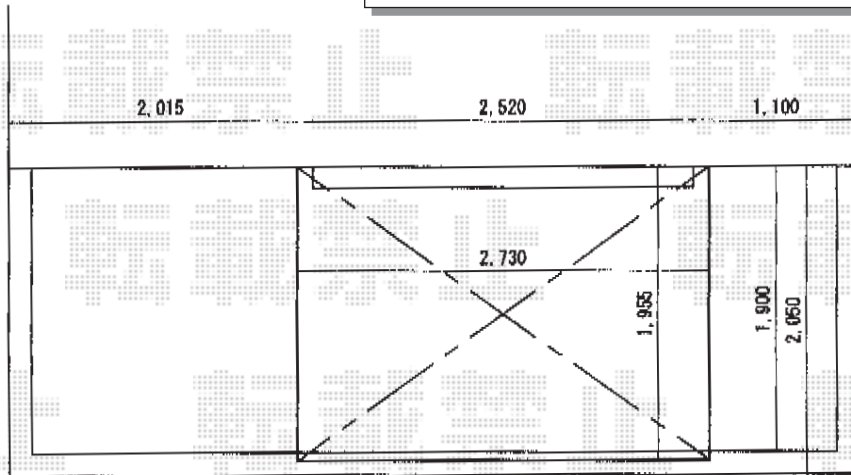

オーニング 施工概略図

トステム 【特注】彩風S型 電動(リモコン)式  
 間口=関東間1.5間 (2,730mm)  
 出幅=2,000mm  
 本体色：シャイングレー  
 キャンバス色：熱線遮断 (色：ライドベージュS)  
 駆動：電動式/外観【特注】左駆動

担当者

松保