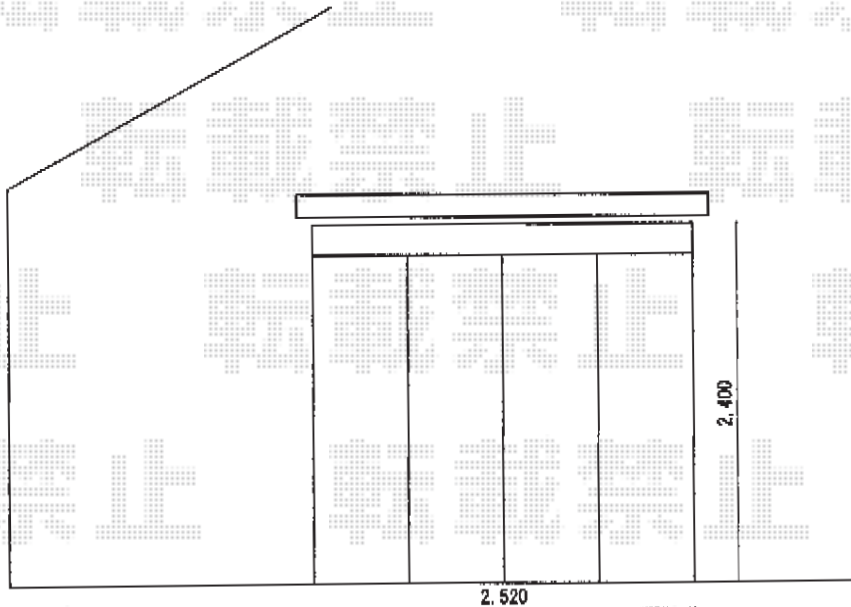

オーニング 施工概略図

トステム 【特注】彩風S型 電動(リモコン)式  
 間口=関東間1.5間 (2,730mm)  
 出幅=2,000mm  
 本体色：シャイングレー  
 キャンバス色：熱線遮断 (色：ライドベージュS)  
 駆動：電動式/外観【特注】左駆動

担当者

松保