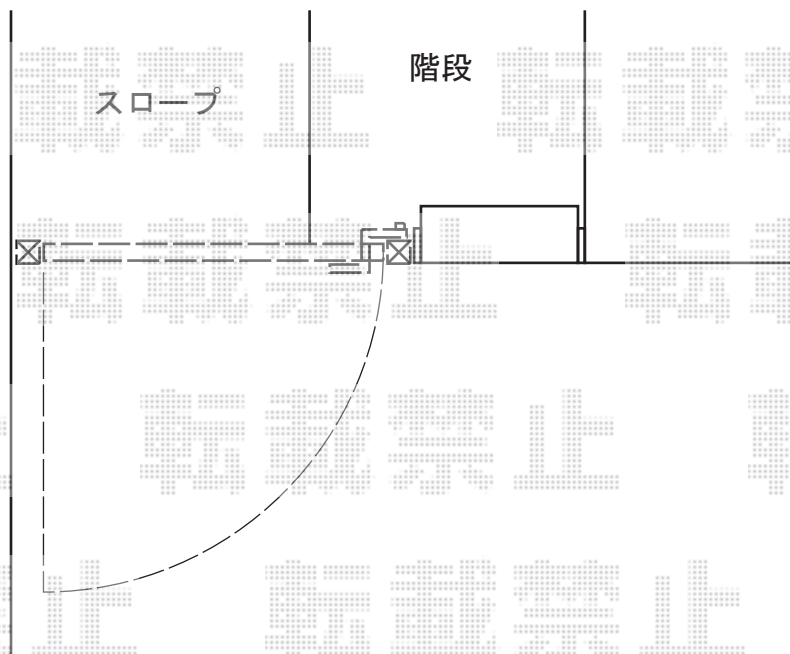

門扉 施工概略図

TOEX ジオーナ門扉 B4型 片開き 柱使用
扉1枚 (W×H) = (900mm×1,200mm)
色：シャイングレー+柿渋
錠：プッシュプルUT錠（錠色：【未定】）
開き：外開き
追加部材：外開き用持ち送り

担当者

松保