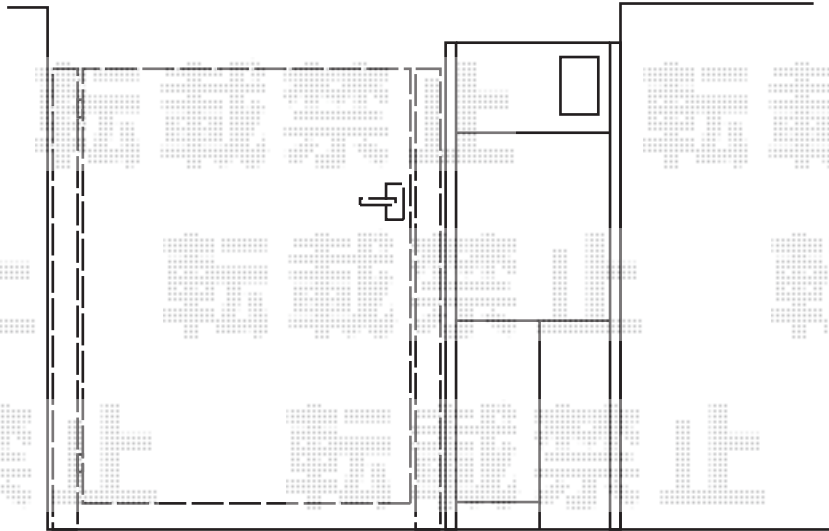

門扉 施工概略図

TOEX ジオーナ門扉 B4型 片開き 柱使用
扉1枚 (W×H) = (900mm×1,200mm)
色：シャイングレー+柿渋
錠：プッシュプルUT錠（錠色：【未定】）
開き：外開き
追加部材：外開き用持ち送り

担当者

松保