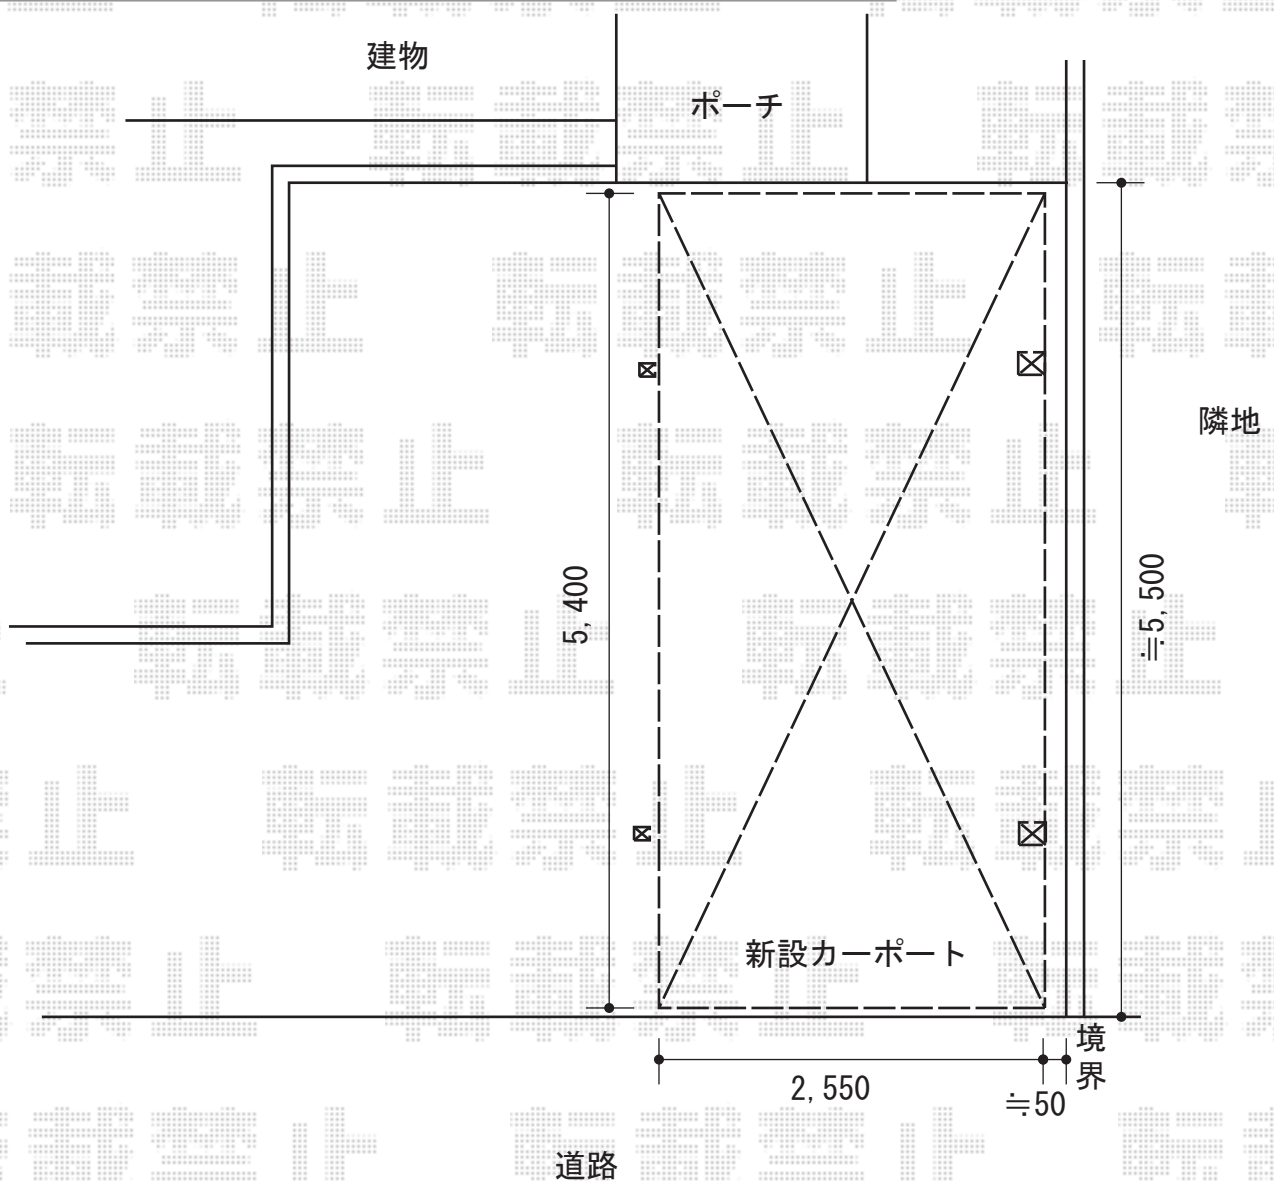

カーポート工事 施工概略図

YKK AP レイナポートグラン積雪～20cm対応
幅=2,550mm
奥行=5,400mm
色：プラチナステン
屋根材：熱線遮断ポリカーボネート(クリアマット)
柱仕様：ハイルーフ柱仕様(有効高 約2,350mm)

YKK AP レイナポートグラン積雪～20cm対応 着脱式サポート (2本入り)
色：プラチナステン
数量：1セット
柱仕様：ハイルーフ柱仕様(有効高 約2,350mm)

YKK AP レイナポートグラン積雪～20cm対応 屋根ふき材補強部品
色：カームブラック
数量：1セット

担当者

酒井