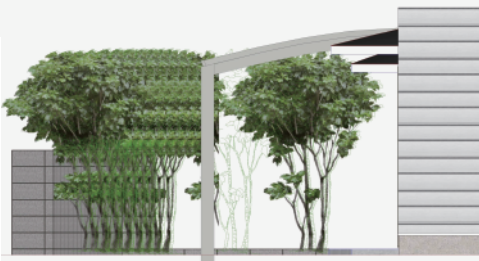

カーポート工事 施工概略図

YKK AP レイナポートグラン 積雪～20cm対応
幅= 2,400mm
奥行= 5,052mm
色： プラチナステン
屋根材： 熱線遮断ポリカーボネート(クリアマット)
柱仕様： ハイルフ柱仕様(有効高 約2,350mm)

担当者

酒井