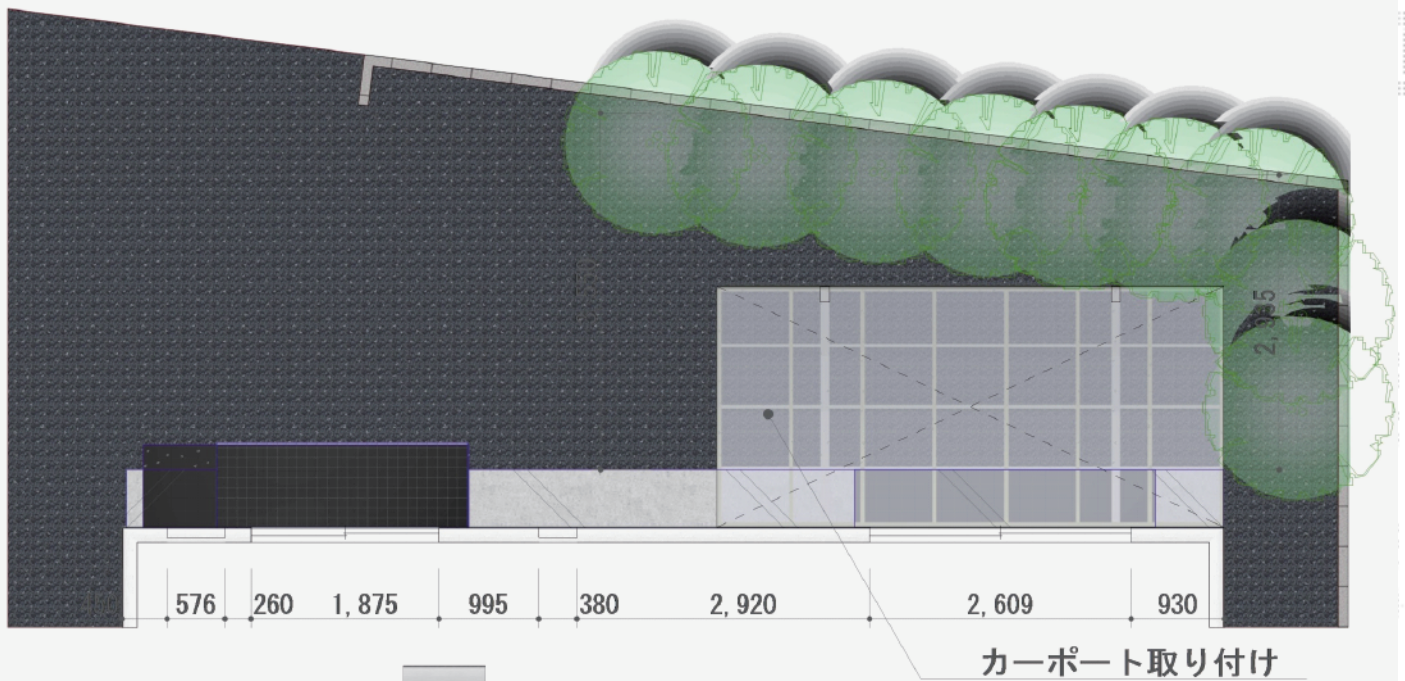

カーポート工事 施工概略図

YKK AP レイナポートグラン 積雪～20cm対応
幅= 2,400mm
奥行= 5,052mm
色： プラチナステン
屋根材： 熱線遮断ポリカーボネート(クリアマット)
柱仕様： ハイルフ柱仕様(有効高 約2,350mm)

担当者

酒井