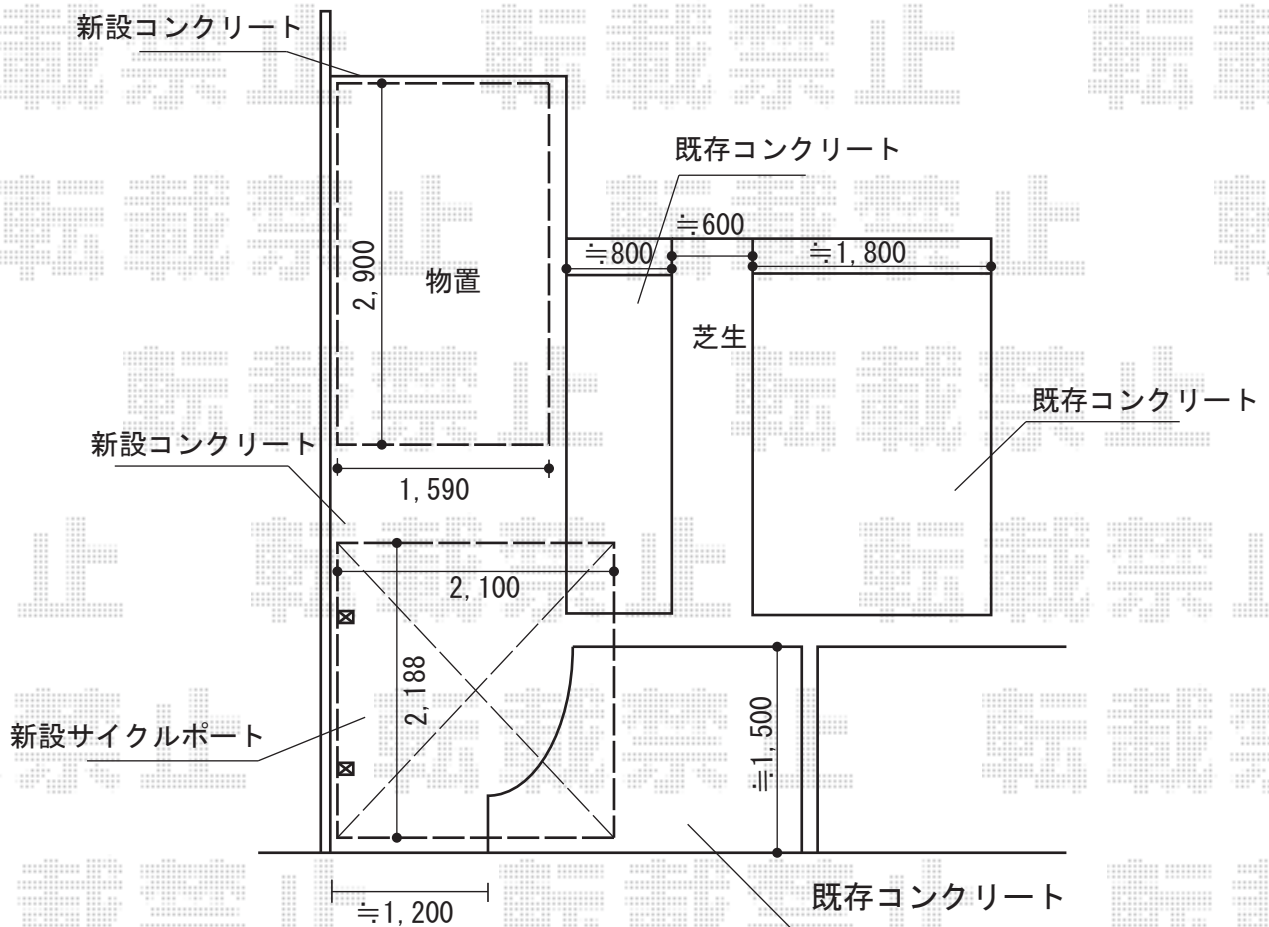

サイクルポート、物置工事 施工概略図

Value Select 【A】 プレシオスポーツ ミニ 積雪～20cm対応

幅= 2,100mm

奥行= 2,188mm

色： ノーブルステン

屋根材： ポリカーボネート（スカイブルー）

柱仕様： 標準柱仕様

タクボ物置 【B】 Mr.ストックマンダンディ 一般型

間口= 2,900mm

奥行= 1,590mm

高さ= 2,110mm

色： トロピカルオレンジ

屋根タイプ： 標準型

耐荷重タイプ： 一般型

数量： 1台

担当者