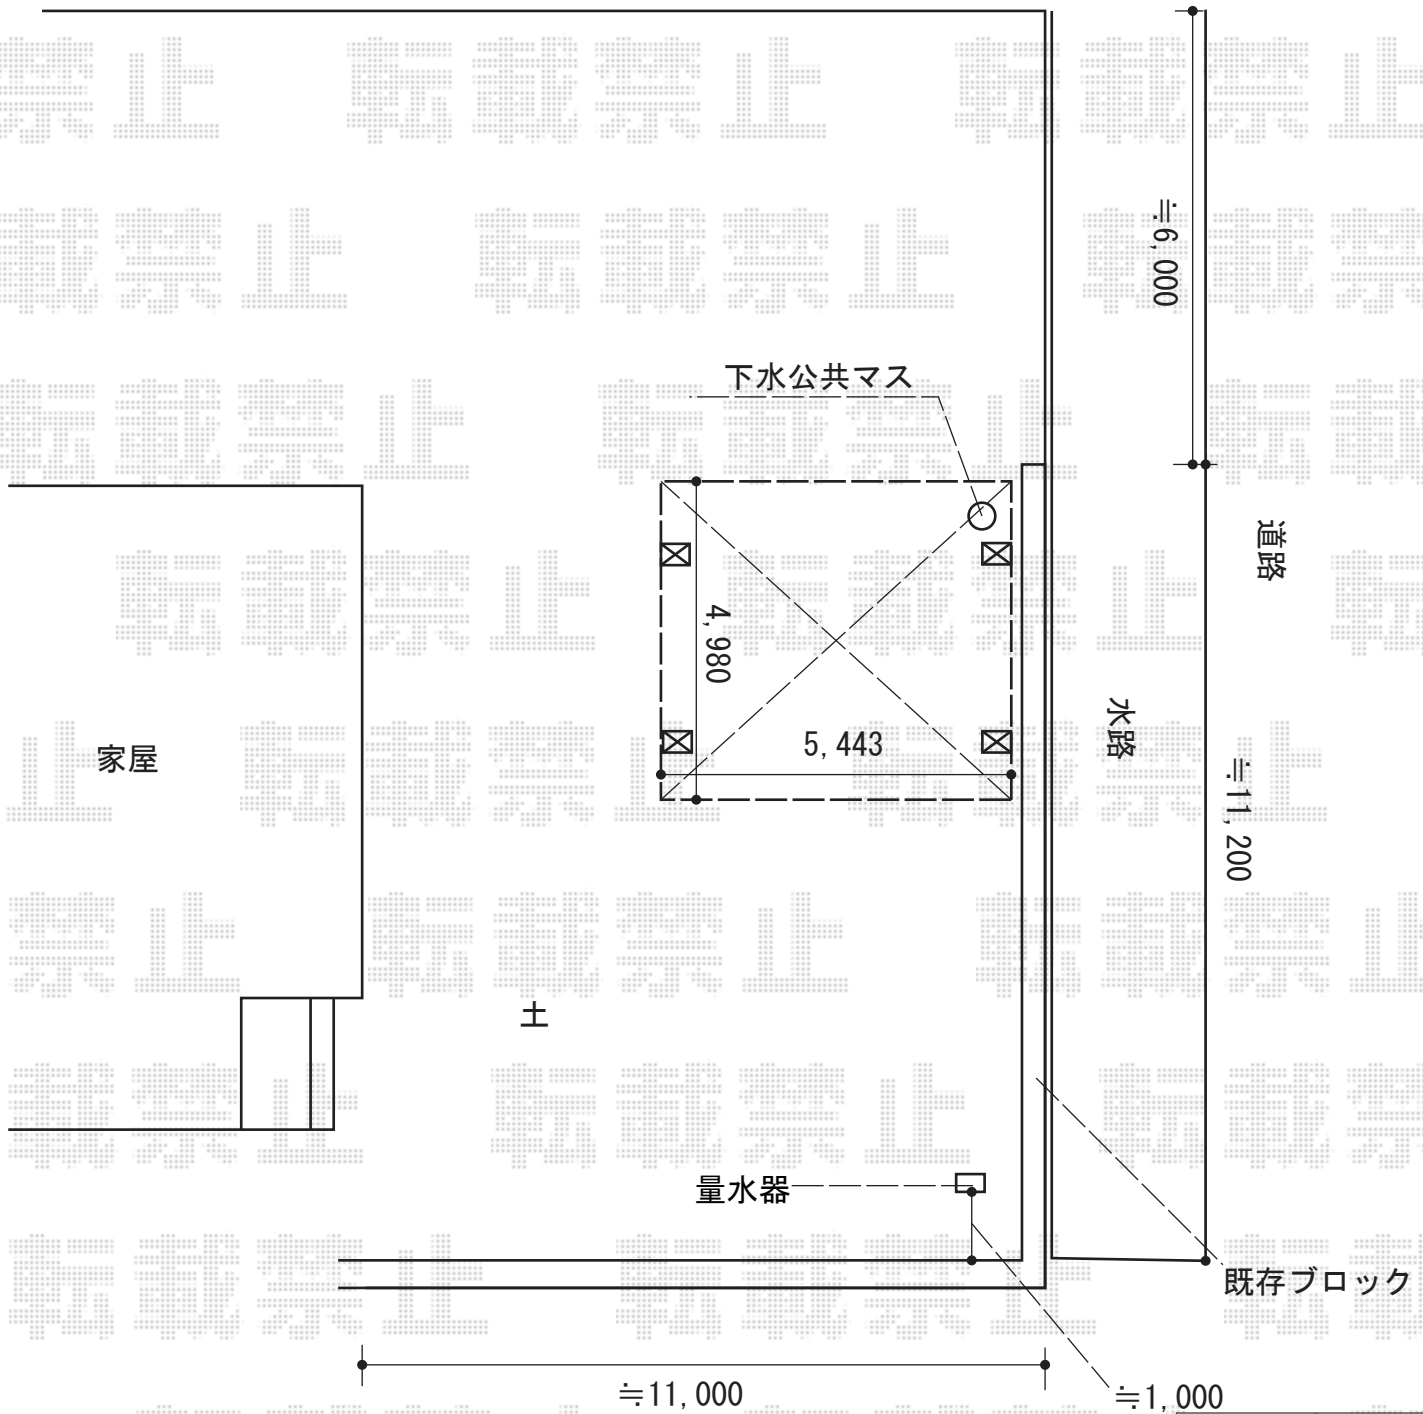

カーポート工事 施工概略図

物干し取付位置につきましては、  
当日現場合わせにて決定いたします。

トステム カーブポートシグマIII ワイド 積雪~20cm対応  
幅= 5,443mm  
奥行= 4,980mm  
色： シャイングレー  
屋根材： 【未定】ガリレポリカ（クリアマット・すりガラス調）  
柱仕様： ロング柱23仕様（有効高 約2,300mm）

トステム カーブポートシグマIII用収納式物干し ロングタイプ（2本入り）  
色： シャイングレー  
数量： 1セット

隣地境界

担当者	岩崎
-----	----