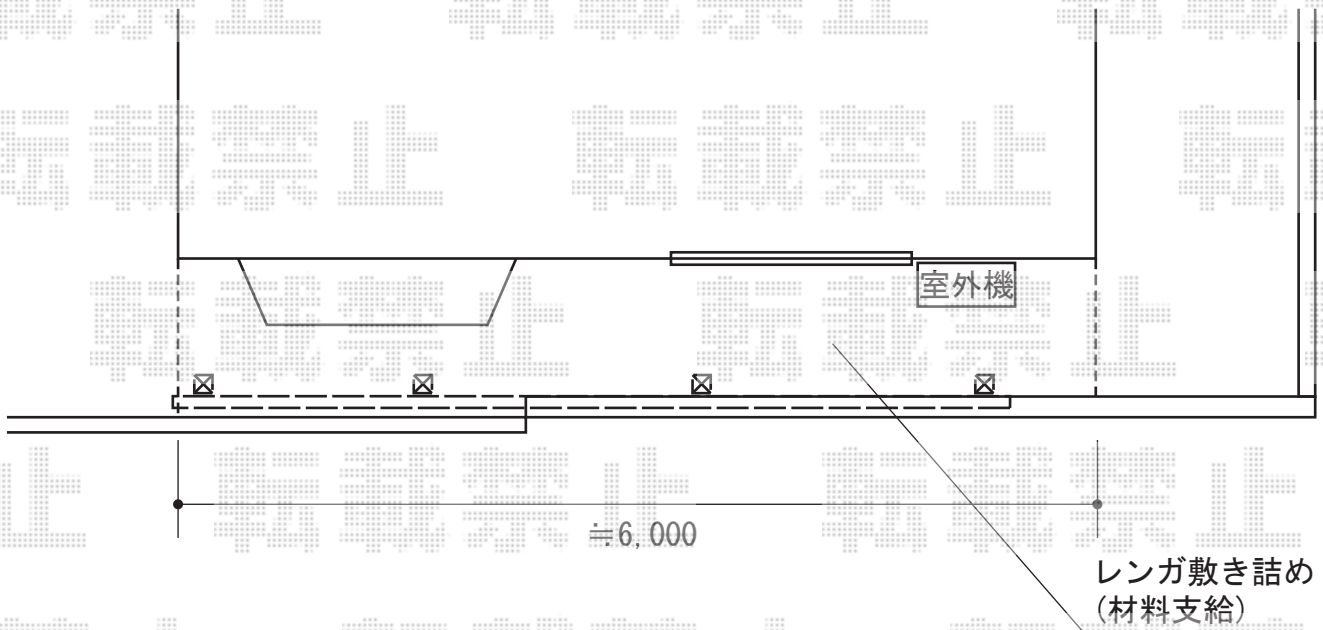

フェンス 施工概略図

YKK AP ビューテクト S3型 自由柱

単体セット：T160 (2,000mm×1,600mm) ×1セット

連結用セット：T160J (2,000mm×1,600mm) ×2セット

色：キャラメルチーク

担当者

伏見