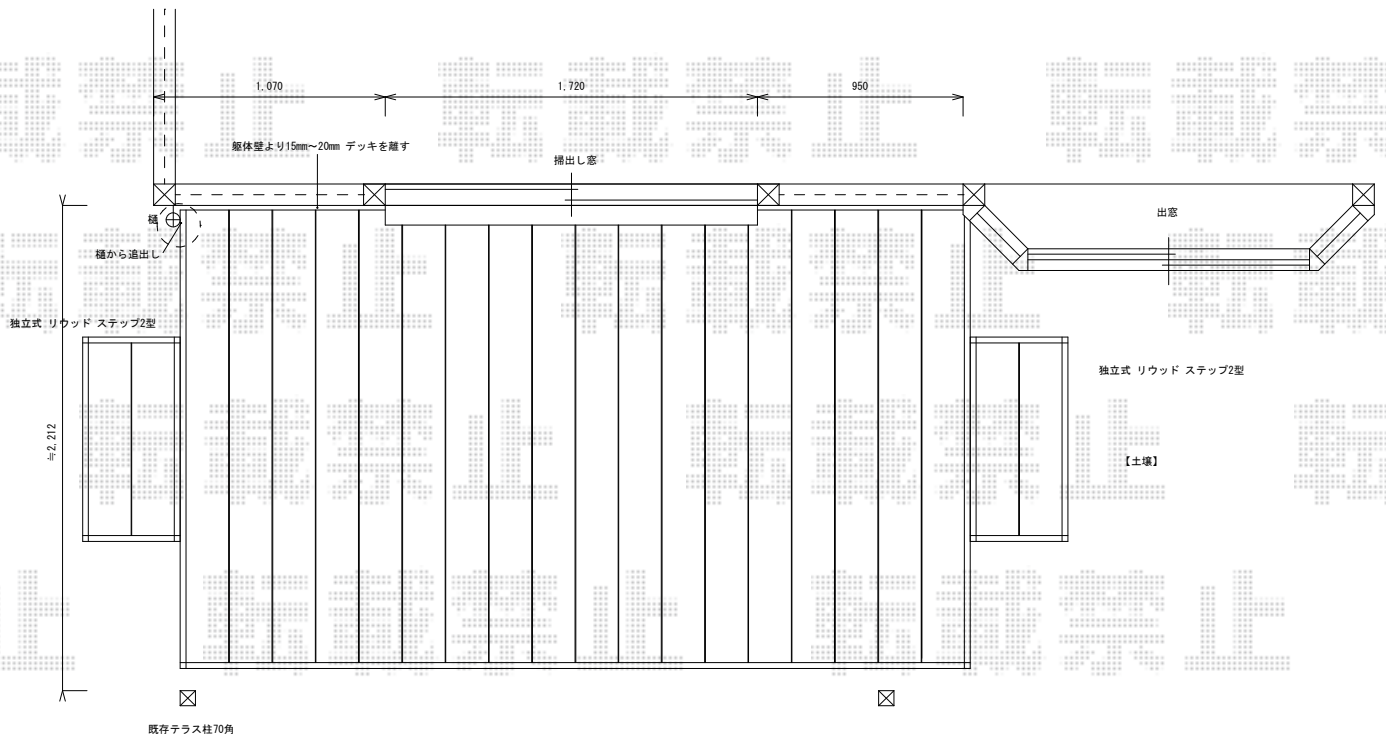

ウッドデッキ 施工概略図

YKK AP リウッドデッキ 200
 間口= 2.0間 (3,651mm)
 出幅= 7尺 (2,120mm)
 色: レッドブラウン
 床板: 縦貼り
 幕板: 標準幕板
 束柱: Sタイプ(550mm) (色: プラチナステン)

YKK AP 独立式リウッドステップ2型
 色: 本体/レッドブラウン 束柱/プラチナステン
 数量: 2セット

担当者	伏見
-----	----