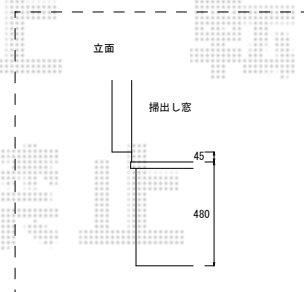

ウッドデッキ 施工概略図

YKK AP リウッドデッキ 200
 間口= 2.0間 (3,651mm)
 出幅= 7尺 (2,120mm)
 色: レッドブラウン
 床板: 縦貼り
 幕板: 標準幕板
 束柱: Sタイプ(550mm) (色: プラチナステン)

YKK AP 独立式リウッドステップ2型
 色: 本体/レッドブラウン 束柱/プラチナステン
 数量: 2セット

担当者	伏見
-----	----