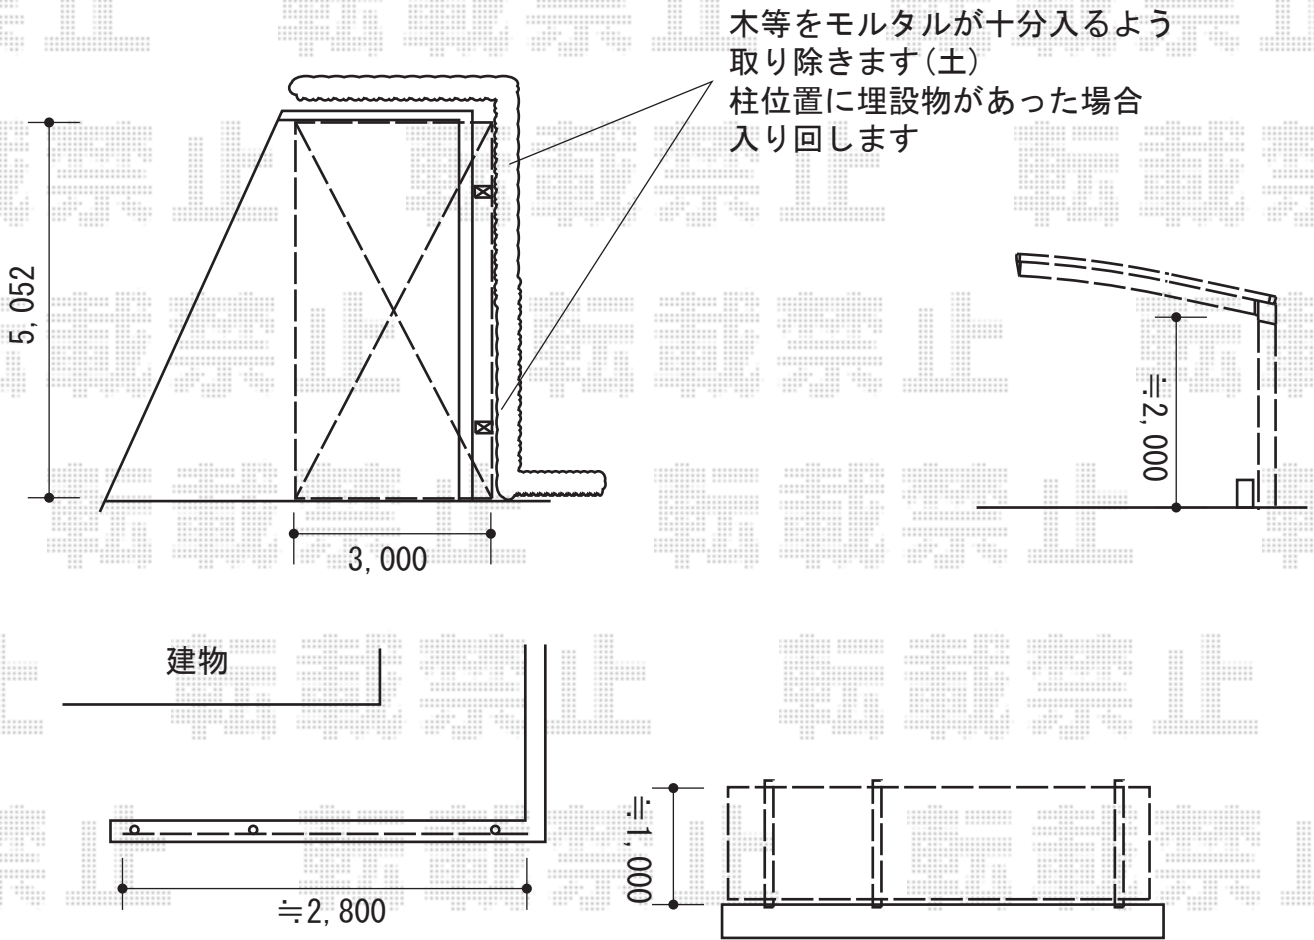

エクステリア商品 施工概略図

YKK AP レイナポートグラン 積雪~20cm対応
幅= 3,000mm
奥行= 5,052mm
色： プラチナステン
屋根材： 熱線遮断ポリカーボネート(クリアマット)
柱仕様： 標準柱仕様 (有効高 約2,000mm)

既存フェンス撤去処分
コア抜き3箇所

担当者

岩崎