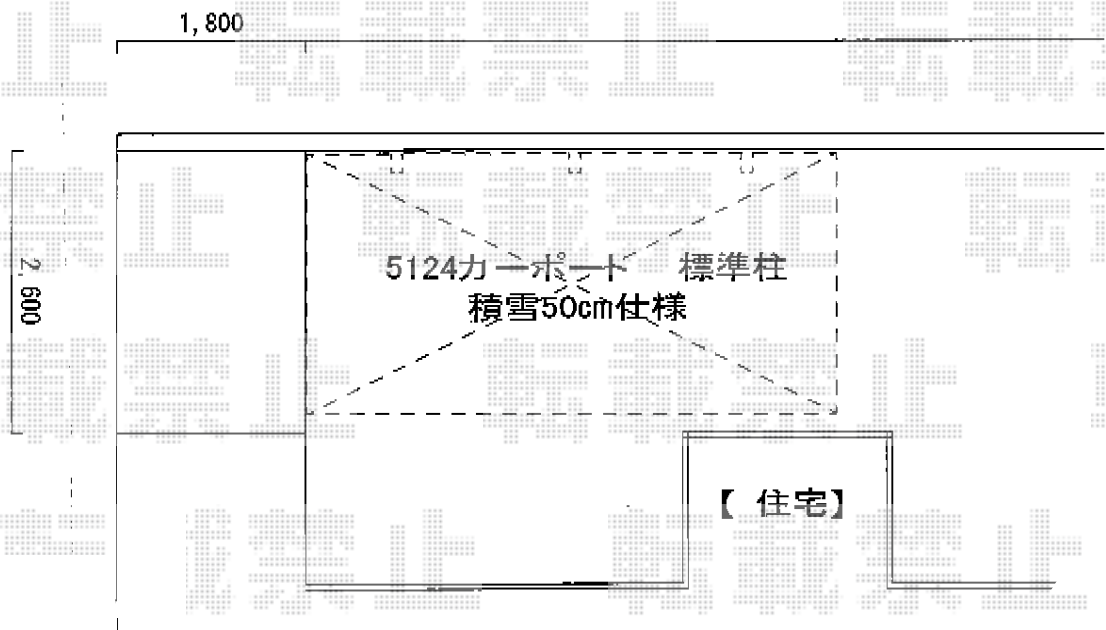

エクステリア商品 施工概略図

YKK AP レイナポートグラン50 積雪~50cm対応
幅= 2,400mm
奥行= 5,052mm
色: カームブラック
屋根材: 熱線遮断ポリカーボネート (アースブルーマット調)
柱仕様: 標準柱仕様 (有効高 約2,000mm)

担当者

酒井