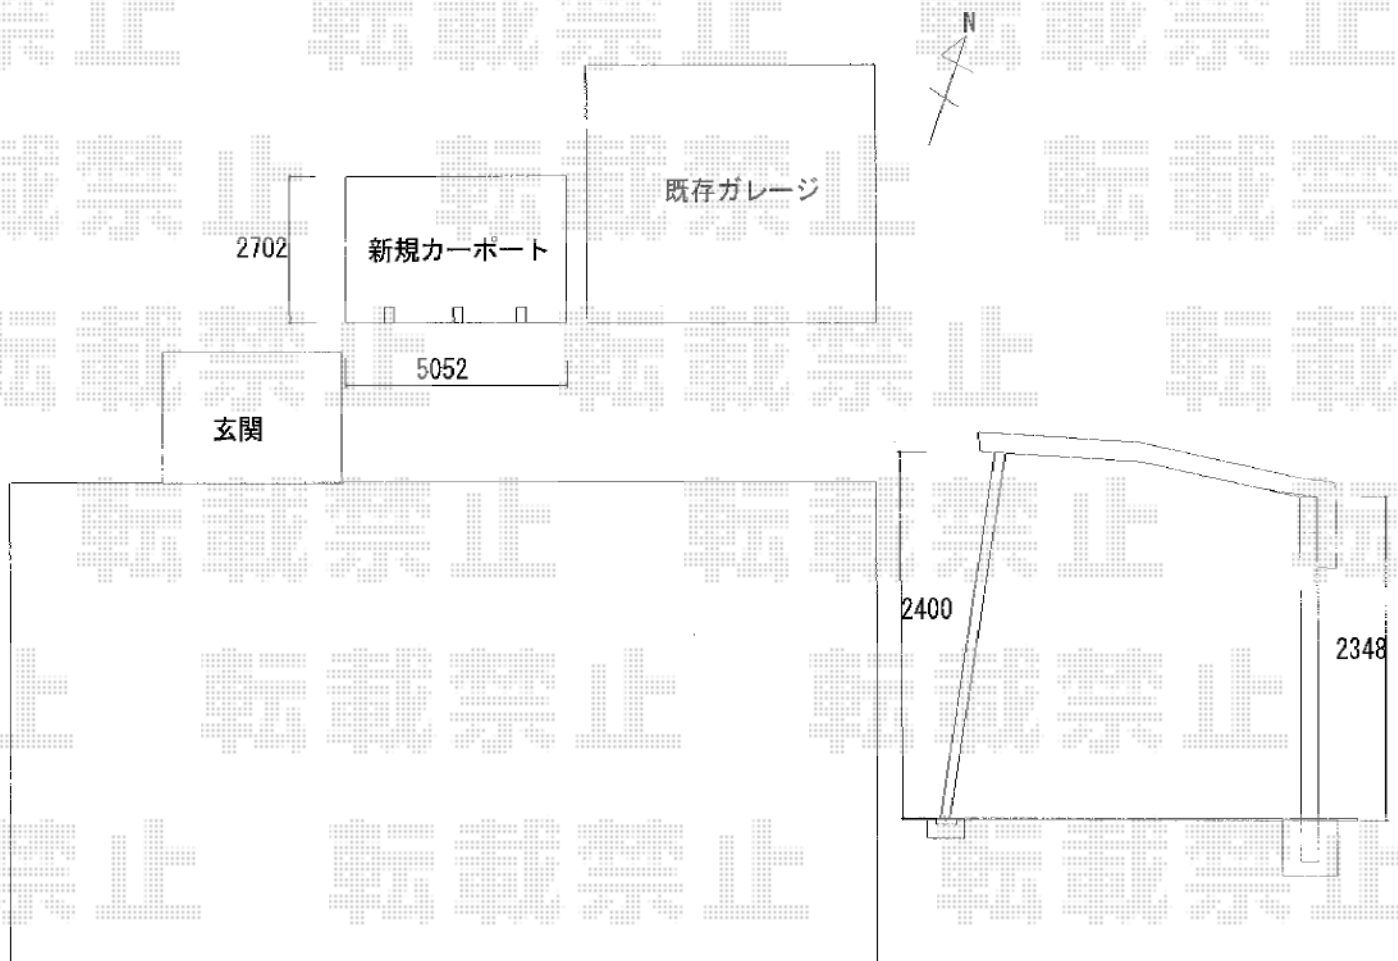

# カーポート工事 施工概略図

YKK AP レイナキャップポートグラン50 積雪～50cm対応  
幅= 2,702mm  
奥行= 5,052mm  
色： プラチナステン  
屋根材： ポリカーボネート（アースブルー）  
柱仕様： ハイルーフ柱仕様（有効高 約2,350mm）

YKK AP レイナキャップポートグラン50 積雪～50cm対応 着脱式サポート（3本入り）  
色： プラチナステン  
柱仕様： 標準・ハイルーフ兼用  
数量： 1セット