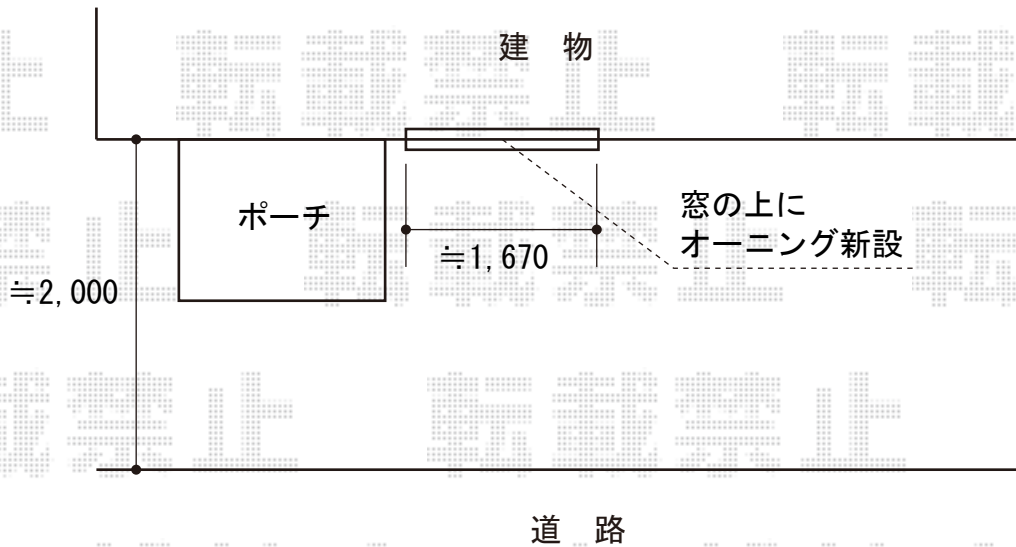

オーニング 施工概略図

トステム 彩風S型 手動式
間口= 関東間1.0間 (1,820mm)
出幅= 1,250mm
本体色: オータムブラウン
キャンバス色: 熱線遮断(色ブリティッシュグリーンS)
駆動: 手動式/外観左駆動
クランクハンドル: 【仮】長さ1,500mm

担当者	松保
-----	----