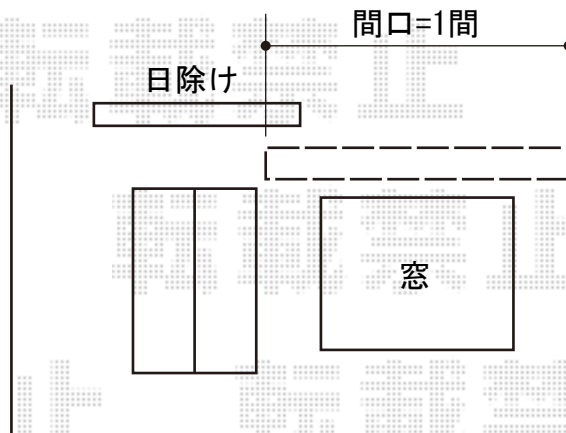

オーニング 施工概略図

トステム 彩風S型 手動式
間口= 関東間1.0間 (1,820mm)
出幅= 1,250mm
本体色: オータムブラウン
キャンバス色: 熱線遮断(色ブリティッシュグリーンS)
駆動: 手動式/外観左駆動
クランクハンドル: 【仮】長さ1,500mm

担当者	松保
-----	----