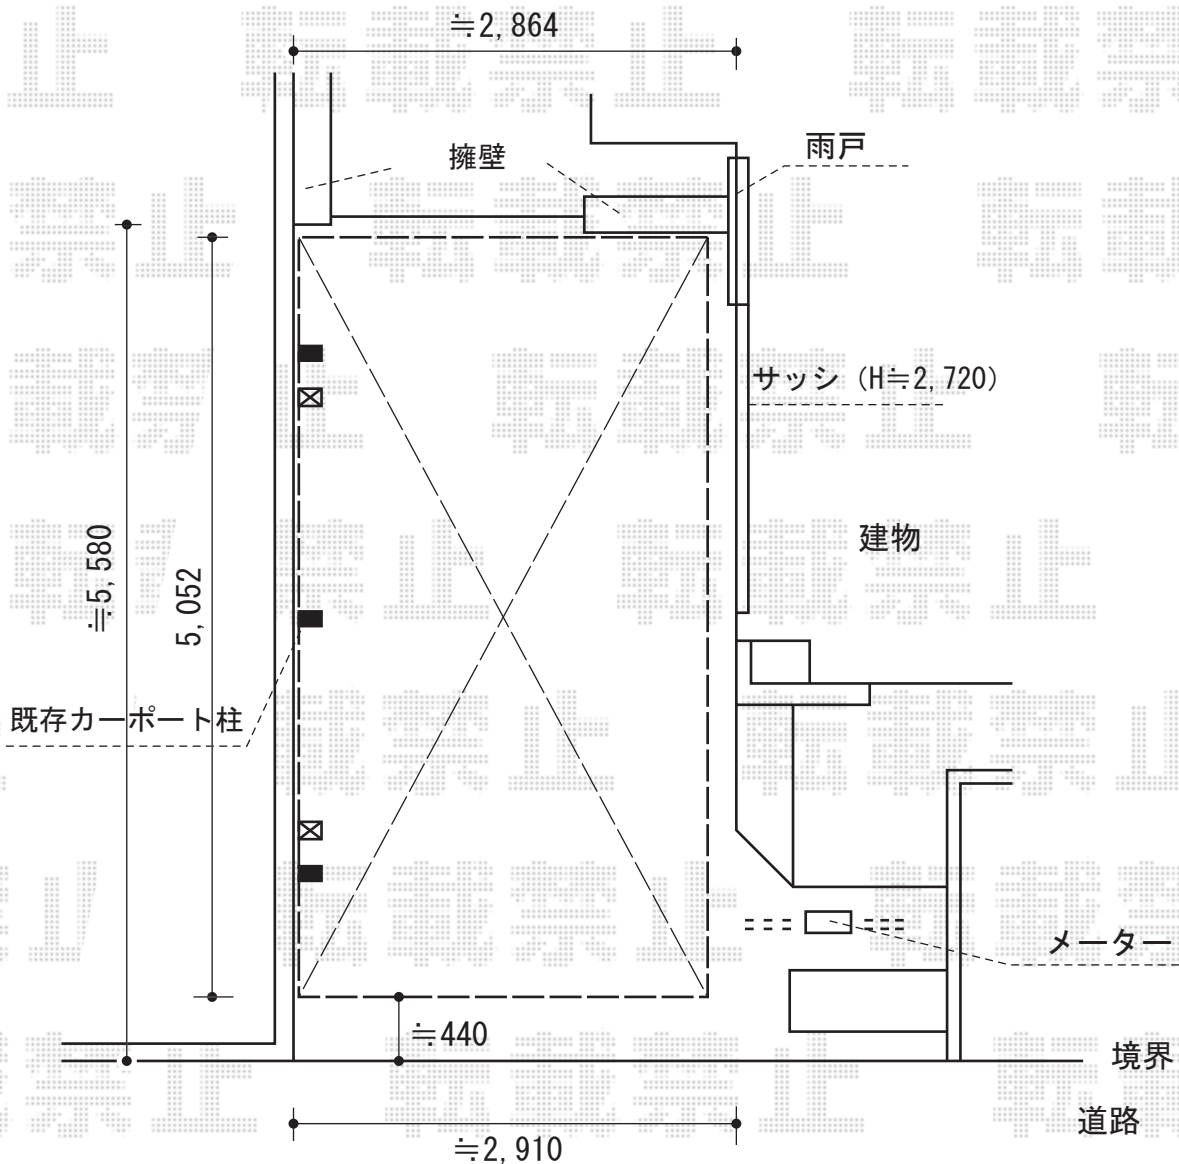

カーポート工事 施工概略図

Value Select プレシオスポート 積雪~20cm対応
幅=2,700mm
奥行=5,052mm
色：グレースブラウン
屋根材：ポリカーボネート（ガラスマット）
柱仕様：ハイルーフ柱仕様（有効高 約2,250mm）

担当者

谷岡