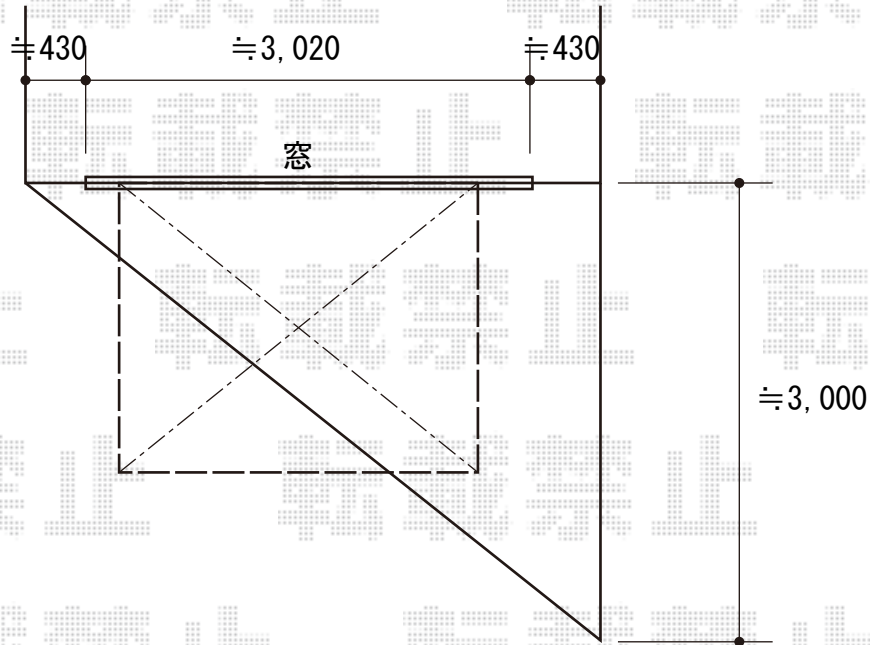

# オーニング 施工概略図

トステム 彩風S型 手動式  
間口= 関東間1.5間 (2,730mm)  
出幅= 2,000mm  
本体色: ホワイト  
キャンバス色: アクリル (チョコレートブラウンA)  
駆動: 手動式/外観右駆動  
クランクハンドル: L1500mm  
ベースプレート: ベースプレートL600×1・スペーサーセット×2

ベースプレートを用いて納めます

担当者

松保