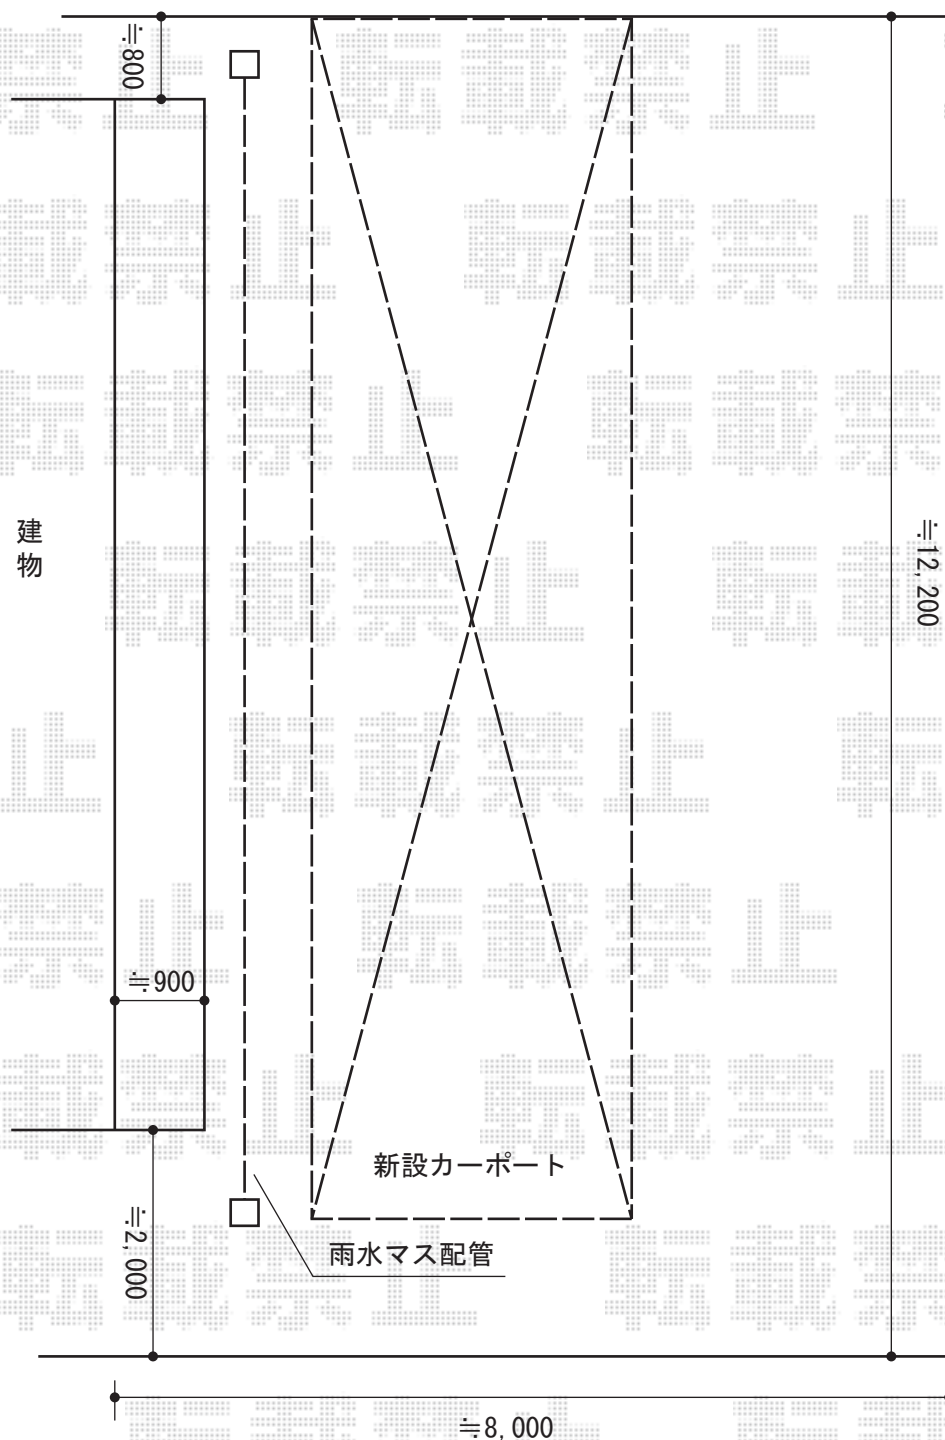

カーポート工事
施工概略図

YKK AP レオンポートneo 縦連棟 角柱8本 標準鼻隠し 積雪~50cm対応
幅= 3,111mm
奥行= 10,846mm
色： プラチナステン
屋根材： スチール折板（ペフ無/t=0.6）※別途価格
柱仕様： ハイルーフ柱仕様（有効高 約2,950mm）
横材： なし

YKK AP レオンポートneo用 水平式物干し 2本入り標準
色： カームブラック
数量： 1セット

YKK AP レオンポートneo用 吊り下げ式物干しセット 2本入り標準
色： カームブラック
数量： 1セット

担当者

塚田