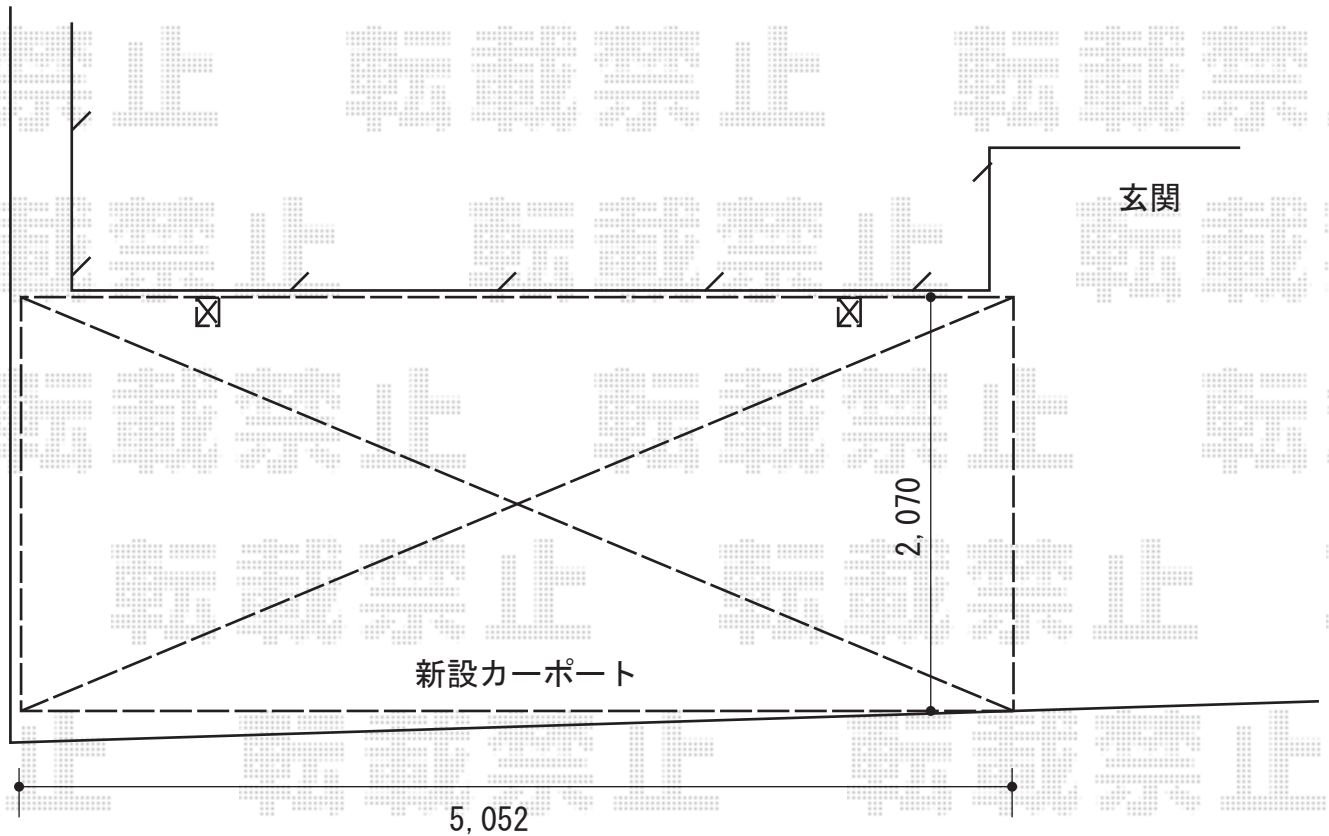

# カーポート 施工概略図

YKK AP レイナポートREグラン 前下がり 積雪～20cm対応  
幅= 2,417mm  
奥行= 5,052mm  
色： プラチナステン  
屋根材： 熱線遮断ポリカーボネート（アースブルーマット調）  
柱仕様： ハイルフ柱仕様（有効高 約2,300mm）

担当者

塚田