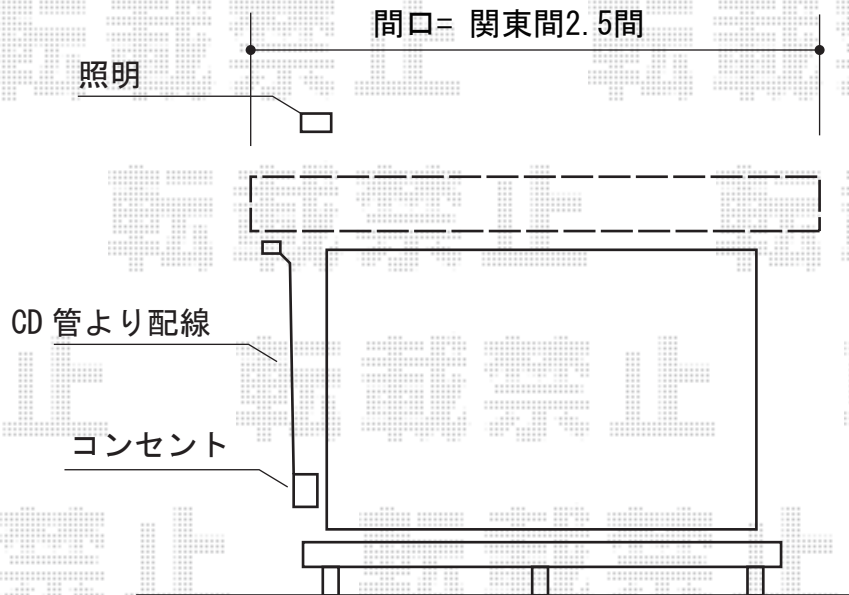

オーニング 施工概略図

トステム 彩風C型 電動リモコン式
間口= 関東間2.5間 (4,550mm)
出幅= 2,000mm
本体色: シャイングレー
キャンバス色: アクリル(チョコレートブラウンA)
駆動: 電動リモコン式/外観左駆動
追加部材: ベースプレート一式L5150
フリル: 無し

担当者

松保