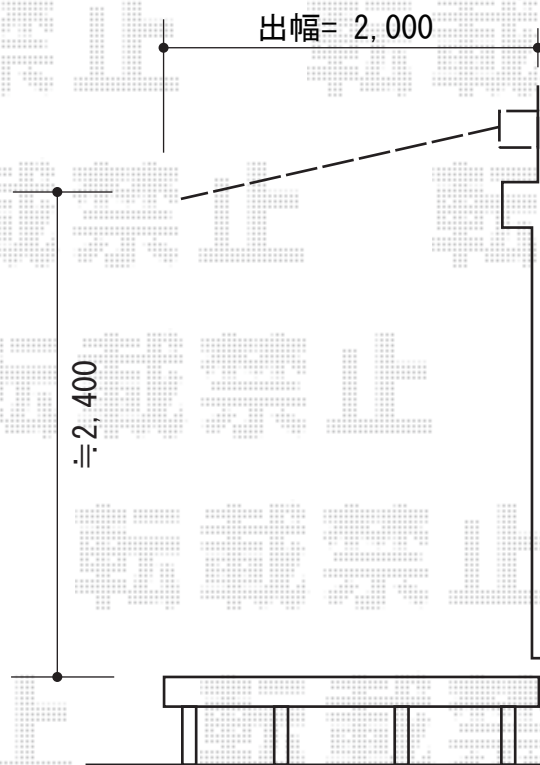

オーニング 施工概略図

トステム 彩風C型 電動リモコン式
間口= 関東間2.5間 (4,550mm)
出幅= 2,000mm
本体色: シャイングレー
キャンバス色: アクリル(チョコレートブラウンA)
駆動: 電動リモコン式/外観左駆動
追加部材: ベースプレート一式L5150
フリル: 無し

担当者

松保