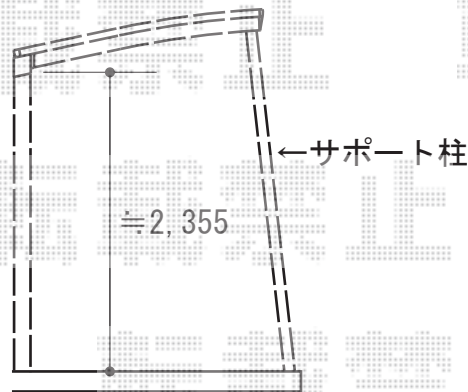

カーポート 施工概略図

YKK AP レイナポートグラン 積雪~20cm対応
幅= 2,550mm
奥行= 5,052mm
色: プラチナステン
屋根材: 熱線遮断ポリカーボネート(クリアマット)
柱仕様: ハイルフ柱仕様(有効高 約2,350mm)

YKK AP レイナポートグラン 着脱式サポート 標準・ハイルフ兼用 2本入り×1
色: プラチナステン

担当者

酒井