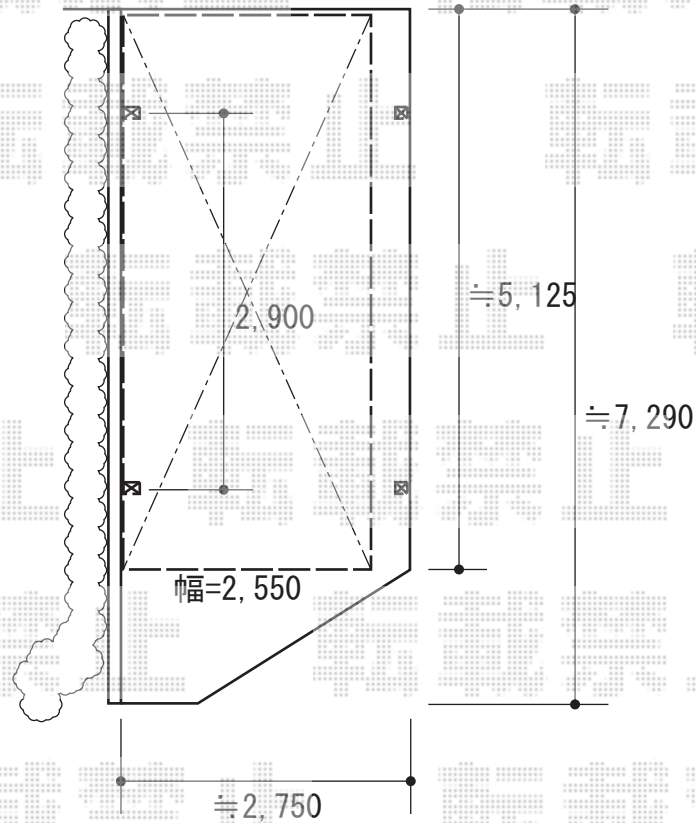

カーポート 施工概略図

YKK AP レイナポートグラン 積雪~20cm対応
幅= 2,550mm
奥行= 5,052mm
色: プラチナステン
屋根材: 熱線遮断ポリカーボネート(クリアマット)
柱仕様: ハイルフ柱仕様(有効高 約2,350mm)

YKK AP レイナポートグラン 着脱式サポート 標準・ハイルフ兼用 2本入り×1
色: プラチナステン

担当者

酒井