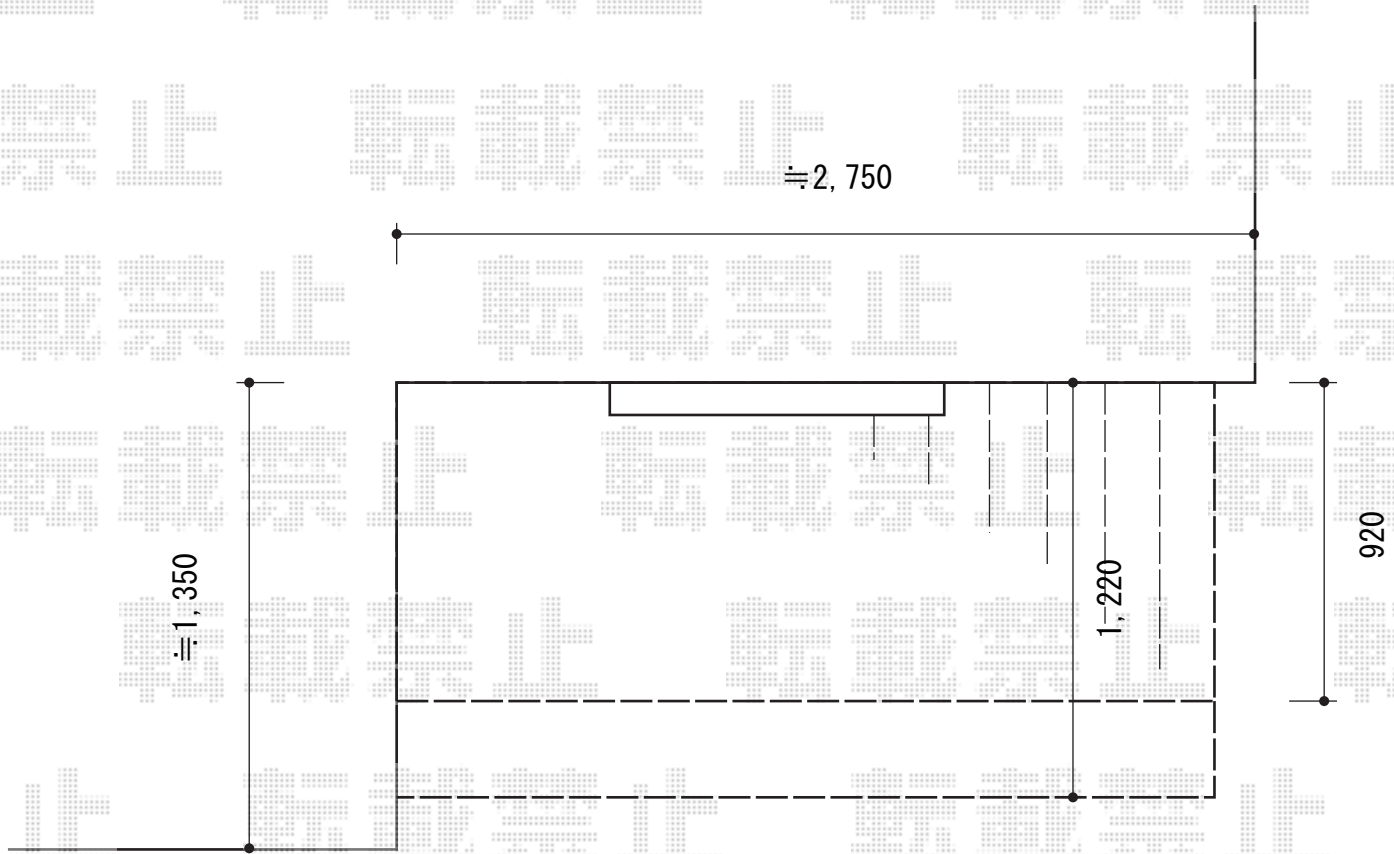

ウッドデッキ 施工概略図

YKK AP リウッドデッキ 200
間口= 1.5間 (2,651mm)
出幅= 3尺 (920mm) /4尺 (1,220mm)
色： ナチュラルブラウン
床板： 縦貼り
幕板： 標準幕板
束柱： Sタイプ(550mm) (色： プラチナステン)

<1.5間×3尺>

<1.5間×4尺>

担当者

伏見