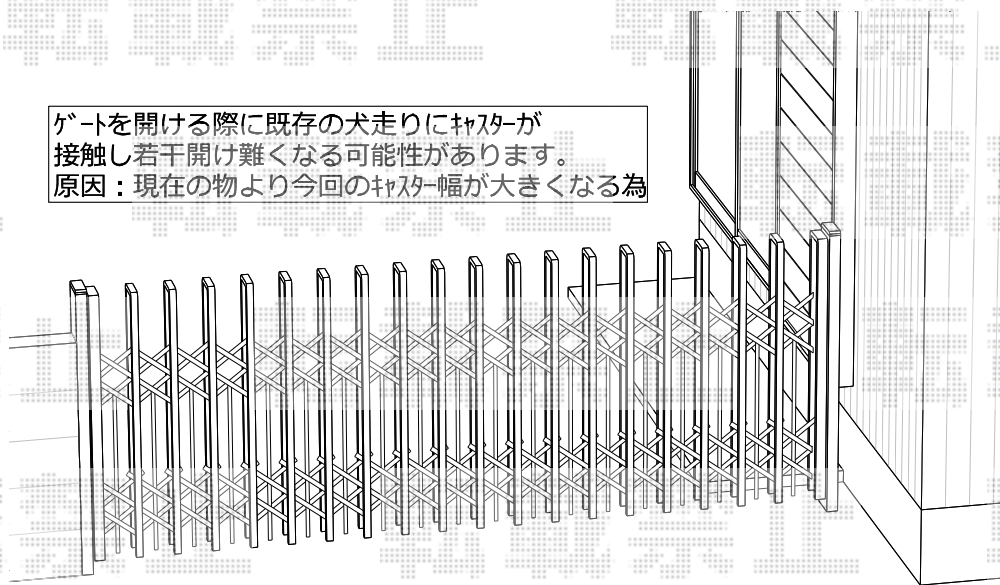

カーゲート 施工概略図

Value Select トリップゲート ペットガード型 ノンレール 片開き 33S
開口幅=3,255mm
全幅=3,355mm
たたみ幅=640mm
高さ=1,200mm
色：[仮]ダークブロンズ
キャスター数：2箇所
落棒数：2本

ゲートを開ける際に既存の犬走りにキャスターが
接触し若干開け難くなる可能性があります。
原因：現在の物より今回のキャスター幅が大きくなる為

担当者