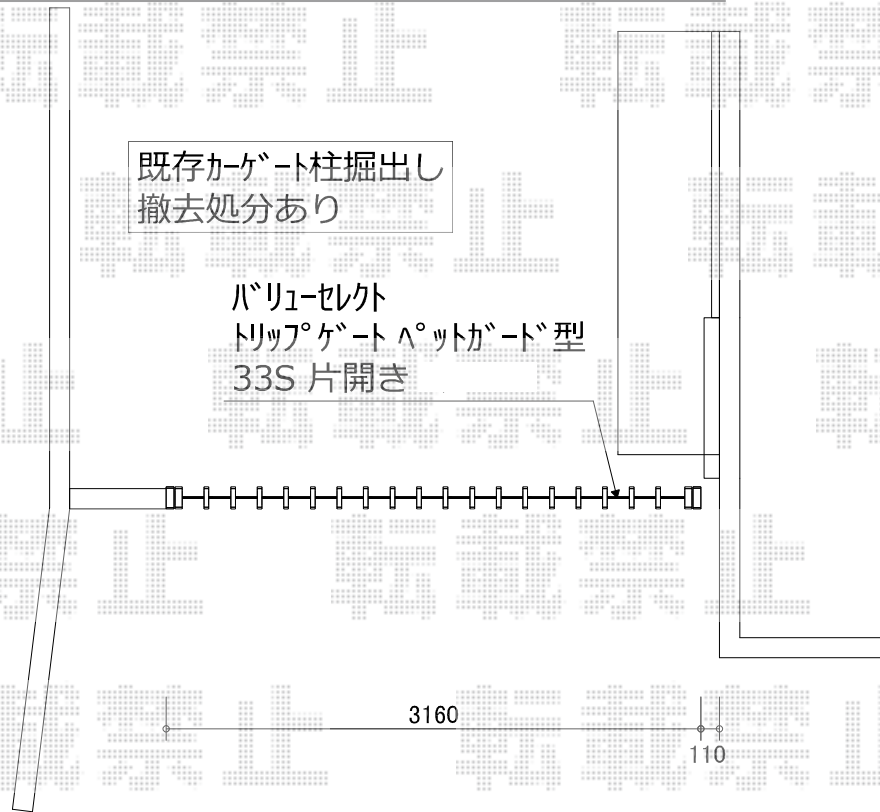

カーゲート 施工概略図

Value Select トリップゲート ペットガード型 ノンレール 片開き 33S
開口幅=3,255mm
全幅=3,355mm
たたみ幅=640mm
高さ=1,200mm
色：[仮]ダークブロンズ
キャスター数：2箇所
落棒数：2本

ゲートを開ける際に既存の犬走りにキャスターが
接触し若干開け難くなる可能性があります。
原因：現在の物より今回のキャスター幅が大きくなる為

担当者